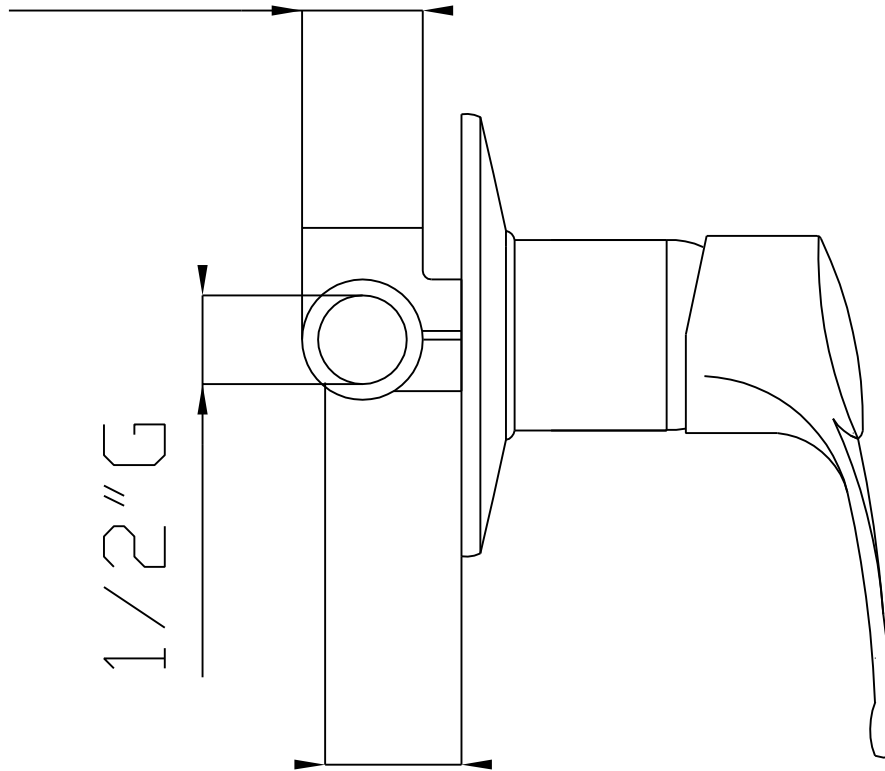

1/2" G

45MIN/77MAX

Ø115