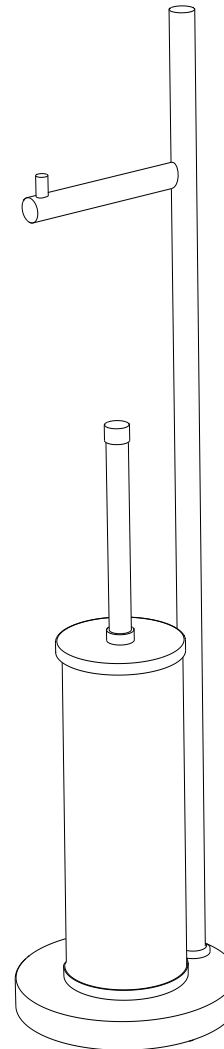

Frontansicht
front view

Seitenansicht
side view

DW 670

WC-Kombination
Toilet brush set

Alle Angaben sind ohne Gewähr.
Maß und Modelländerungen
vorbehalten.
All information without
engagement. Measurement
and changes conditionally.