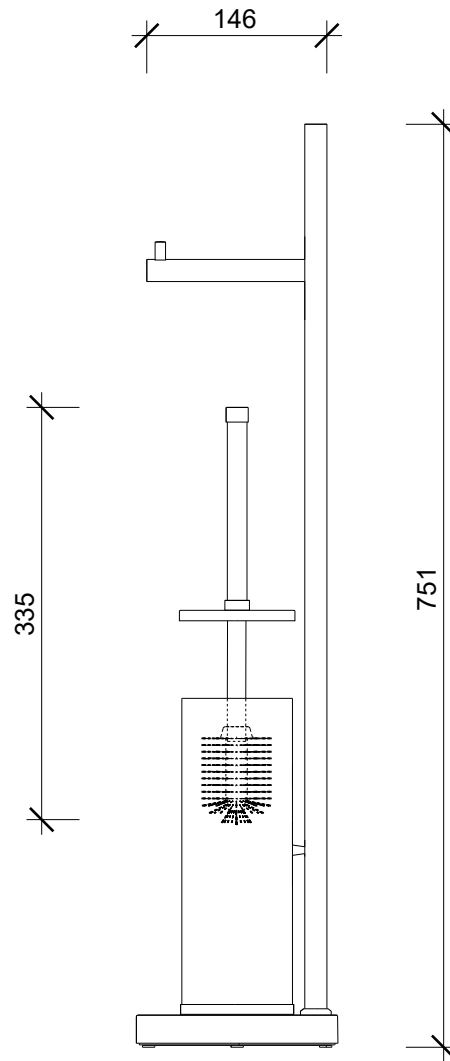

Frontansicht
front view

Seitenansicht
side view

DW 670

WC-Kombination
Toilet brush set

Alle Angaben sind ohne Gewähr.
Maß und Modelländerungen
vorbehalten.
All information without
engagement. Measurement
and changes conditionally.