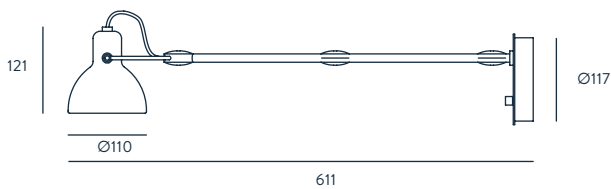

LAITO

DESIGNED BY JF SEVILLA / 2017

A1231

ACABADOS

METAL
BLANCO MATE
ORO MATE

MATERIALES

ACERO

ESPECIFICACIONES (UE)

E14 60W MAX
(NO INCLUIDA)
220-240 V, 50/60 HZ,
IP20, CLASE I

CLASIFICACIÓN ENERGÉTICA

A ++

FINISHES

METAL
MATT WHITE
MATT BRASS

MATERIALS

STEEL

SPECIFICATIONS (UE)