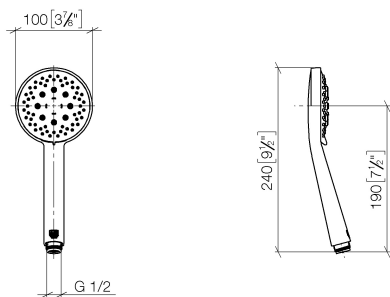

Душ - Deque

Ручной душ - платина матовая

Артикулный номер: 28 014 979-06 0010

- с трех или пятипозиционным переключением: нормальная, мягкая и массажная струи
- с системой защиты от известковых отложений
- душевая насадка Ø 100 мм
- присоединение 1/2"
- расход макс. 6,8 л/мин
- Защищён от обратного потока.

## размерный чертеж

mm [inches]

Все величины в мм / дюймах = мм x 0,0394