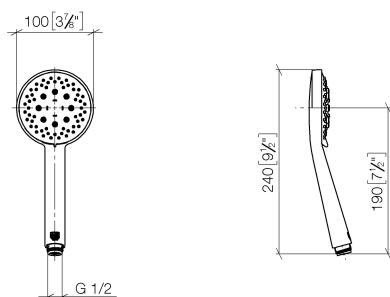

Душ - Deque

Ручной душ - платина матовая

Артикульный номер: 28 014 979-06 0010

- с трех или пятипозиционным переключением: нормальная, мягкая и массажная струи
- с системой защиты от известковых отложений
- душевая насадка Ø 100 мм
- присоединение 1/2"
- расход макс. 6,8 л/мин
- Защищён от обратного потока.

платина матовая

размерный чертеж

mm [inches]

Все величины в мм / дюймах = мм x 0,0394

Душ - Deque

Ручной душ - платина матовая

Артикульный номер: 28 014 979-06 0010

Душ - Deque

Ручной душ - платина матовая

Артикульный номер: 28 014 979-06 0010

Другие варианты поверхностей

хром

28 014 979-00 0010

платина

28 014 979-08 0010

латунь сатирированная