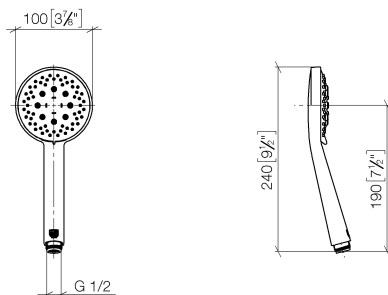

Душ - Deque

Ручной душ - платина матовая

Артикульный номер: 28 014 979-06 0010

- с трех или пятипозиционным переключением: нормальная, мягкая и массажная струи
- с системой защиты от известковых отложений
- душевая насадка Ø 100 мм
- присоединение 1/2"
- расход макс. 6,8 л/мин
- Защищён от обратного потока.

платина матовая

размерный чертеж

mm [inches]

Все величины в мм / дюймах = мм x 0,0394

Душ - Deque

Ручной душ - платина матовая

Артикульный номер: 28 014 979-06 0010

Душ - Deque

Ручной душ - платина матовая

Артикульный номер: 28 014 979-06 0010

Другие варианты поверхностей

хром

28 014 979-00 0010

платина

28 014 979-08 0010

латунь сатинированная