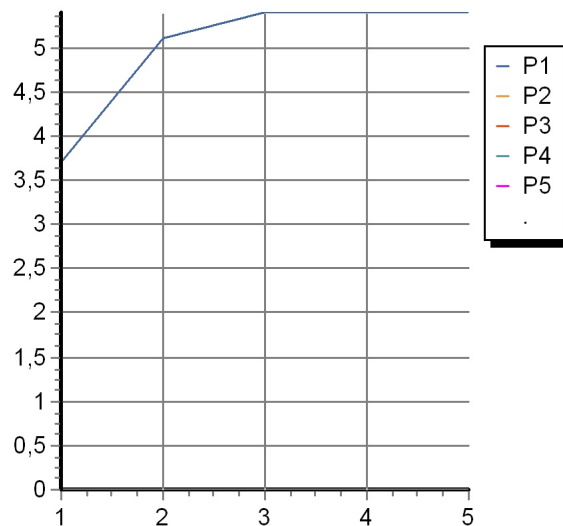

## GILL

ZGL709

Portate / Flowrates (lt/min)

PRESSIONE PRESSURE	1 BAR	2 BAR	3 BAR	4 BAR	5 BAR
P1 LAVABO BASIN	3,7	5,1	5,4	5,4	5,4
P2					
P3					
P4					
P5					

## GILL

ZGL709

Pesi e Misure / Weights and Sizes

Peso ( Kg ) Weight ( lb )	2,43 ( Kg )	5,36 ( lb )
Volume test ( dc3 ) - ( in3 )	7,50 ( dc3 )	457,68 ( in3 )
h ( mm ) - ( in )	90,00 ( mm )	3,54 ( in )
L1 ( mm ) - ( in )	250,00 ( mm )	9,84 ( in )
L2 ( mm ) - ( in )	333,00 ( mm )	13,11 ( in )