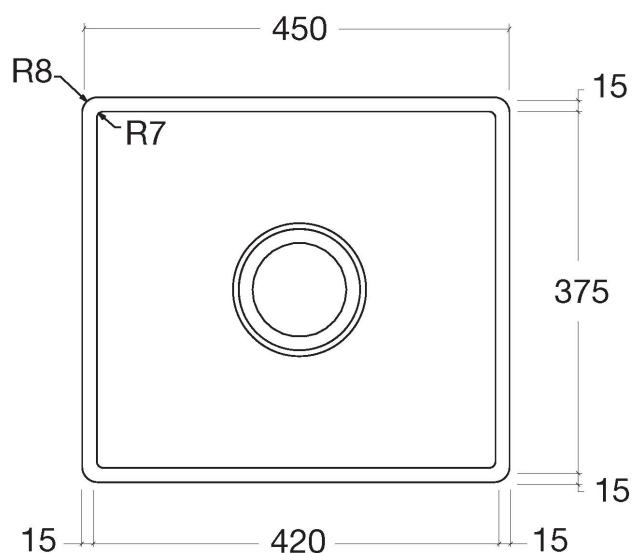

Кухня - Кухонные раковины из нержавеющей стали, сатинированные
 одинарная мойка - нержавеющая сталь бархатная
 Артикульный номер: 38 060 000-86

- под столешницу
- 450 x 405 мм
- глубина умывальника 200 мм
- 3 1/2" вентиль решетчатой корзины, запирающийся
- Сливное/переливное устройство в комплекте с траверсой вентиля
- Набор для крепления
- подходит для шкафов под умывальник 550 мм
- Эксцентриковое сливное устройство не входит в объем поставки.
- Нет в наличии в США и Канаде вследствие локальных требований. Для более подробной консультации свяжитесь с нами напрямую.

нержавеющая сталь бархатная

размерный чертёж

Все величины в мм / дюймах = мм x 0,0394

Кухня - Кухонные раковины из нержавеющей стали, сатинированные
одинарная мойка - нержавеющая сталь бархатная
Артикульный номер: 38 060 000-86

84 700 000-13
Разделочная доска - чёрная

84 700 000-48
Разделочная доска - дуб