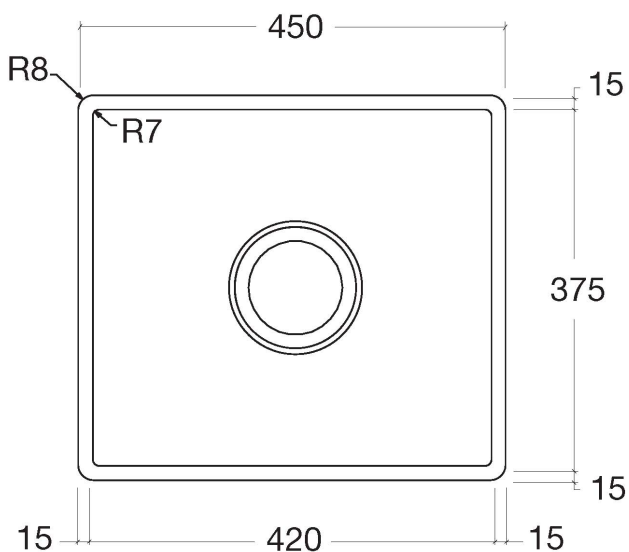

Кухня - Кухонные раковины из нержавеющей стали, сатинированные
 одинарная мойка - нержавеющая сталь бархатная
 Артикульный номер: 38 060 000-86

- под столешницу
- 450 x 405 мм
- глубина умывальника 200 мм
- 3 1/2" вентиль решетчатой корзины, запирающийся
- Сливное/переливное устройство в комплекте с траверсой вентиля
- Набор для крепления
- подходит для шкафов под умывальник 550 мм
- Эксцентриковое сливное устройство не входит в объем поставки.
- Нет в наличии в США и Канаде вследствие локальных требований. Для более подробной консультации свяжитесь с нами напрямую.

нержавеющая сталь бархатная

размерный чертеж

Все величины в мм / дюймах = мм x 0,0394

Кухня - Кухонные раковины из нержавеющей стали, сатинированные
одинарная мойка - нержавеющая сталь бархатная
Артикульный номер: 38 060 000-86

84 700 000-13
Разделочная доска - чёрная

84 700 000-48
Разделочная доска - дуб

Спецификация запасных частей

№	Артикулный №	Наименование	Расходуемое кол-во
1	04 11 01 010 00-86	Сливной гарнитур - нержавеющая сталь бархатная	1
2	04 21 02 123 00-86	Покрытие - нержавеющая сталь бархатная	1