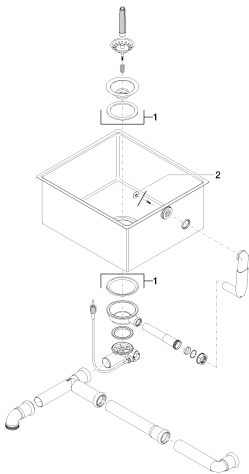

Кухня - Кухонные раковины из нержавеющей стали, сатинированные
 одинарная мойка - нержавеющая сталь бархатная
 Артикульный номер: 38 060 000-86

- под столешницу
- 450 x 405 мм
- глубина умывальника 200 мм
- 3 1/2" вентиль решетчатой корзины, запирающийся
- Сливное/переливное устройство в комплекте с траверсой вентиля
- Набор для крепления
- подходит для шкафов под умывальник 550 мм
- Эксцентриковое сливное устройство не входит в объем поставки.
- Нет в наличии в США и Канаде вследствие локальных требований. Для более подробной консультации свяжитесь с нами напрямую.

нержавеющая сталь бархатная

размерный чертеж

Все величины в мм / дюймах = мм x 0,0394

Кухня - Кухонные раковины из нержавеющей стали, сатинированные
одинарная мойка - нержавеющая сталь бархатная
Артикульный номер: 38 060 000-86

Другие варианты поверхностей

Другие поверхности по запросу (x-tra Service)

Кухня - Кухонные раковины из нержавеющей стали, сатинированные
одинарная мойка - нержавеющая сталь бархатная
Артикулный номер: 38 060 000-86

84 700 000-13
Разделочная доска - чёрная

84 700 000-48
Разделочная доска - дуб

Спецификация запасных частей

№	Артикулный №	Наименование	Расходуемое кол-во
1	04 11 01 010 00-86	Сливной гарнитур - нержавеющая сталь бархатная	1
2	04 21 02 123 00-86	Покрытие - нержавеющая сталь бархатная	1