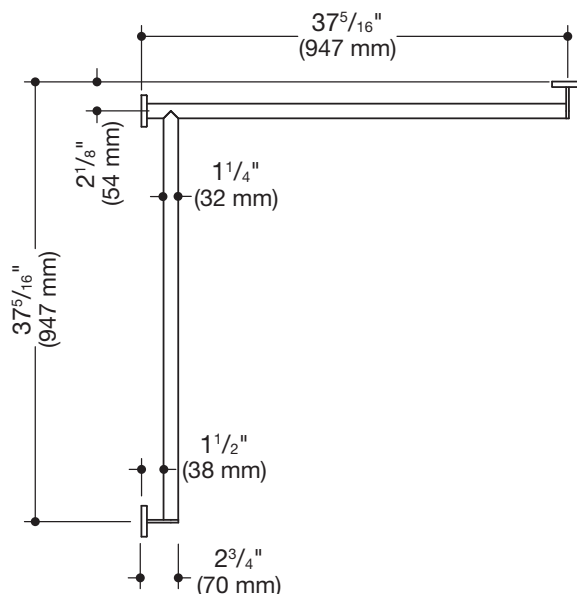

Abbildung ähnlich

Dusch-, Wannenhandlauf 900.35.16560

- waagrecht angeordnete, im rechten Winkel verbundene Stangen mit Befestigungsrosetten
- Ausführung links
- waagrechte Längen 37 5/16 inch (947 mm), 2 3/4 inch (70 mm) tief
- Stangendurchmesser 1 1/4 inch (32 mm), Rohrstärke 1/16 inch (2 mm), Rosettendurchmesser 2 3/4 inch (70 mm)
- belastbar bis 330 lbs (150 kg)
- aus hochwertigem Edelstahl, pulverbeschichtet in den HEWI Farben DX (Weiß tiefmatt), DC (Schwarz tiefmatt), AY (Hellgrau Perlglimmer tiefmatt) und SC (Dunkelgrau Perlglimmer tiefmatt)
- reduzierte Anzahl Befestigungsrosetten durch innovative Eckverbindung
- inklusive korrosionsfreiem und geprüftem HEWI Befestigungsmaterial zur Wandmontage sowie Dichtband zur Abdichtung der Bohrpunkte
- erfüllt die Anforderungen nach 2010 ADA Standards und ICC/ANSI A117.1-2017

Abmessungen in mm

Oberflächen/Farben

Die Farbe AY läuft zum 31.03.2023 aus

Alternative Oberflächen

Technische Änderungen vorbehalten, 29.03.2022