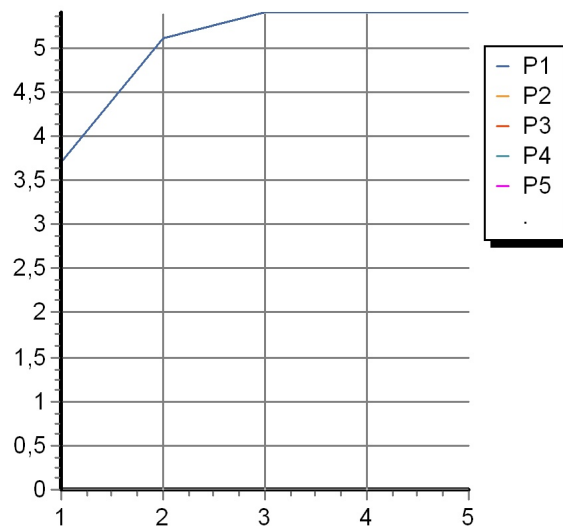

### ZGL704 Portate / Flowrates (lt/min)

PRESSIONE PRESSURE	1 BAR	2 BAR	3 BAR	4 BAR	5 BAR
P1 LAVABO BASIN	3,7	5,1	5,4	5,4	5,4
P2					
P3					
P4					
P5					