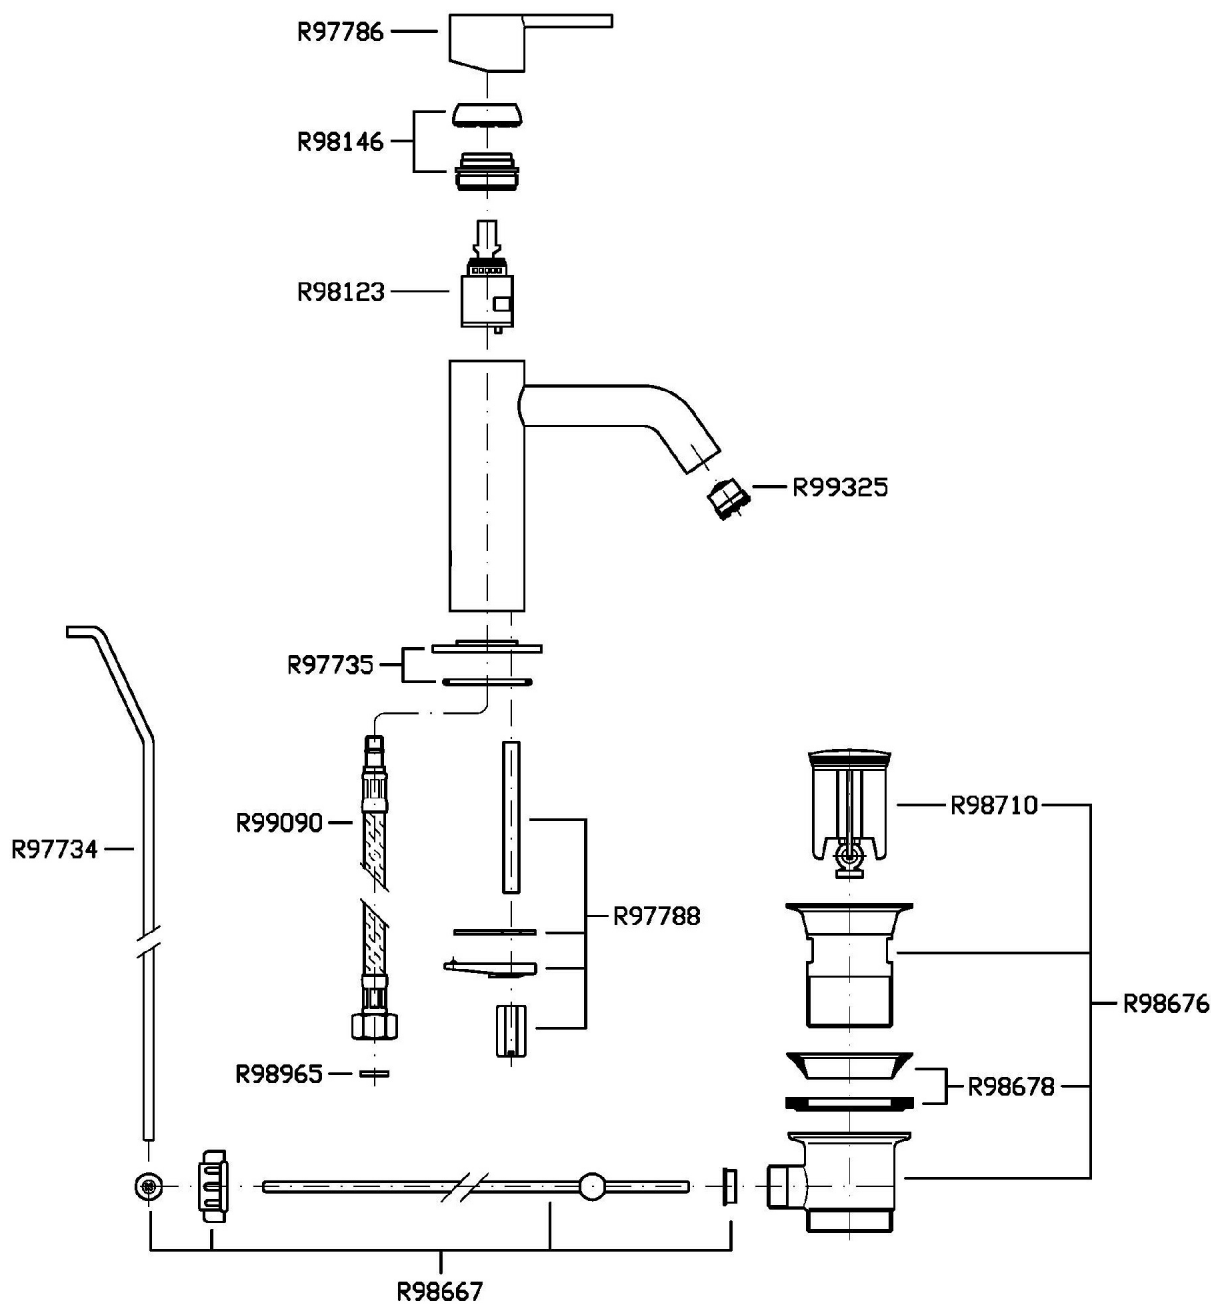

## GILL

ZGL704

Miscelatore monocomando lavabo. / Single lever basin mixer.

Miscelatore monocomando lavabo con aeratore, scarico da 1¼", flessibili di collegamento.

Single lever basin mixer with aerator, 1¼" pop-up waste, flexible tails.

## GILL

ZGL704

Disegno Complessivo / Overall Drawing

## GILL

ZGL704

Esplosi / Exploded

### ZGL704 Pesì e Misure / Weights and Sizes

Peso ( Kg ) Weight ( lb )	1,88 ( Kg )	4,14 ( lb )
Volume test ( dc3 ) - ( in3 )	4,05 ( dc3 )	247,15 ( in3 )
h ( mm ) - ( in )	70,00 ( mm )	2,76 ( in )
L1 ( mm ) - ( in )	150,00 ( mm )	5,91 ( in )
L2 ( mm ) - ( in )	385,00 ( mm )	15,16 ( in )