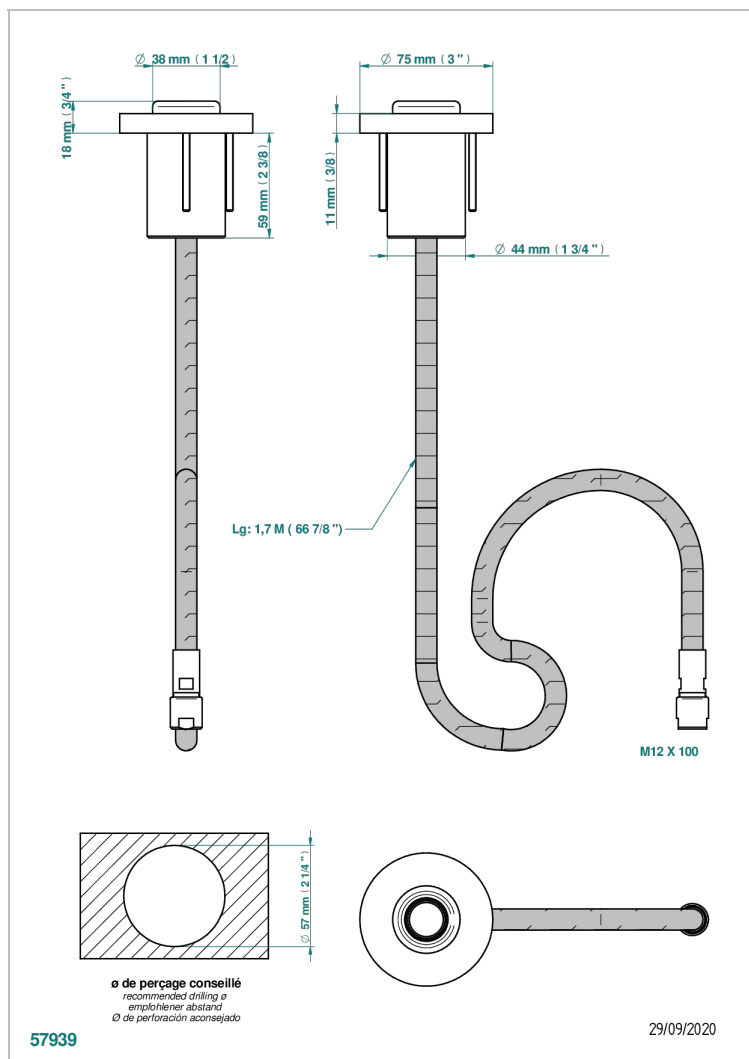

# GRAND CENTRAL С МЕТАЛЛИЧЕСКИМИ РУЧКАМИ-РУКОЯТКАМИ

THG  
PARIS

U9L-5598E/B

Накладная гарнитура для емкости под ванну для арт. 5598E

## ХАРАКТЕРИСТИКИ

- Grand central с металлическими ручками-рукоятками
- Накладная гарнитура для емкости под ванну для арт. 5598E

## СВЯЗАННЫЕ ТОВАРНЫЕ ПОЗИЦИИ

- Ref. G00-5598E/A Емкость под ванну для арт. 5598E