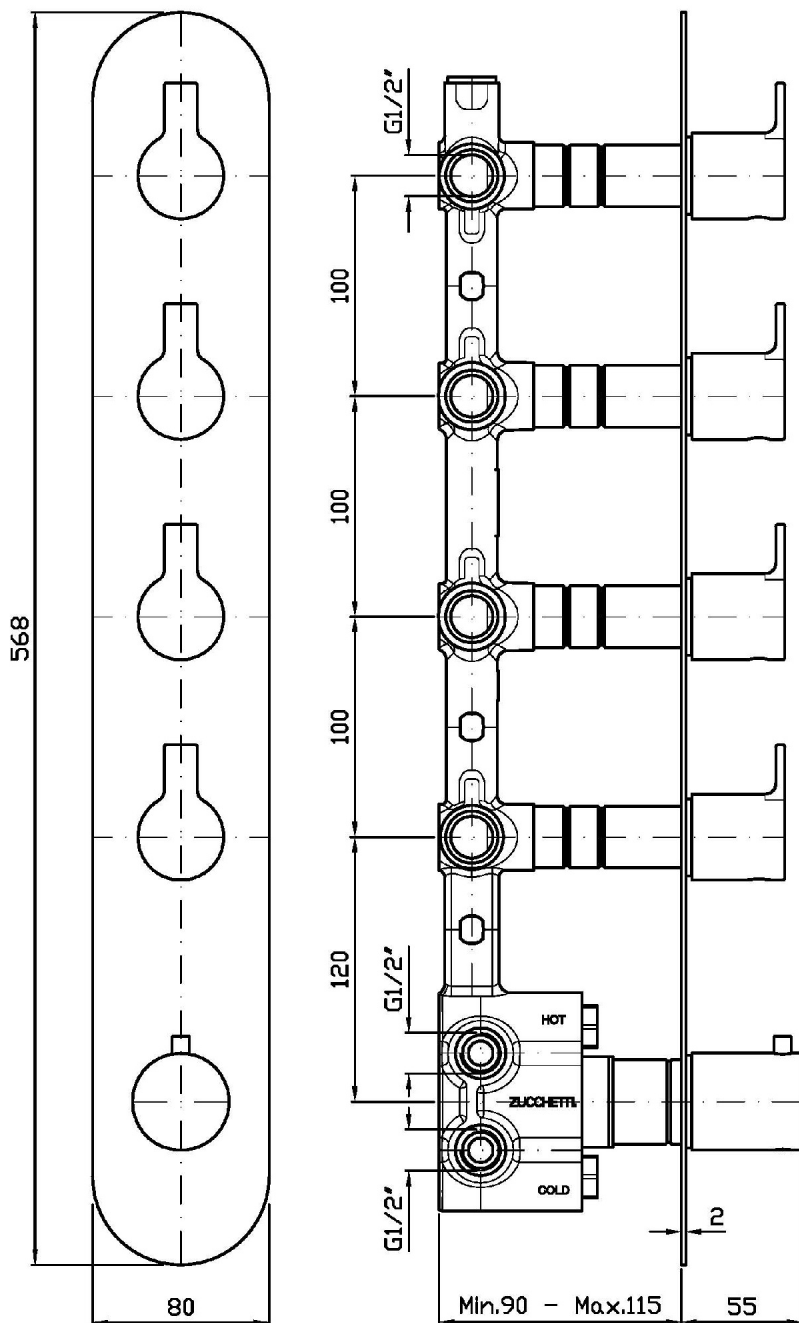

GILL

ZGL666

Disegno Complessivo / Overall Drawing