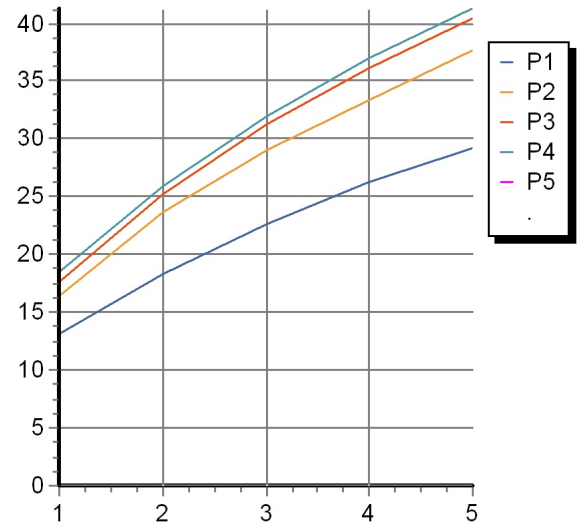

ZGL666

Portate / Flowrates (lt/min)

PRESSIONE PRESSURE	1 BAR	2 BAR	3 BAR	4 BAR	5 BAR
1 RUBINETTO APERTO <i>P1</i>	13,2	18,4	22,7	26,2	29,2
2 RUBINETTO APERTI 2 TAPS OPENED <i>P2</i>	16,5	23,6	29	33,3	37,6
3 RUBINETTO APERTI 3 TAPS OPENED <i>P3</i>	17,7	25,3	31,3	36,2	40,4
4 RUBINETTO APERTI 4 TAPS OPENED <i>P4</i>	18,5	26	31,9	36,9	41,3
<i>P5</i>					