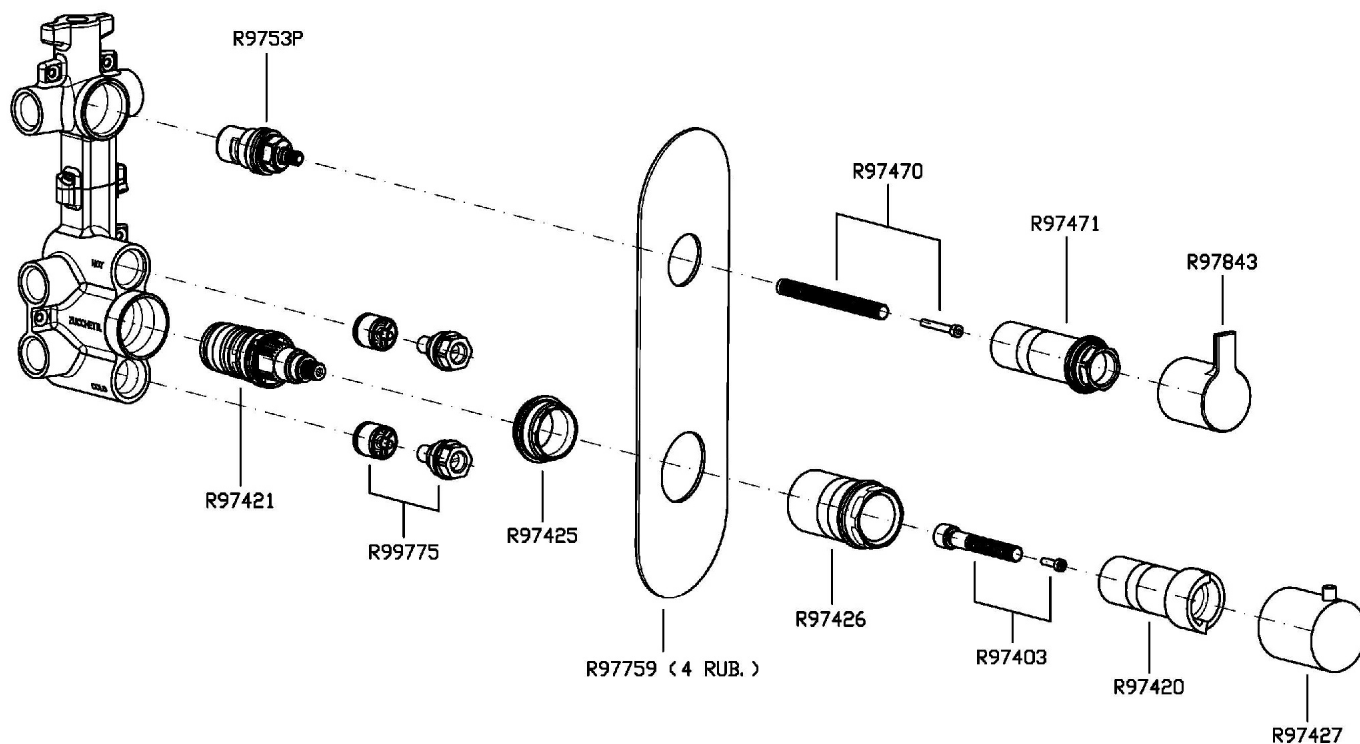

1/2" built-in thermostatic shower mixer with 4 stop valves.

R97823

Parte incasso. / Built-in part.

Finiture / Finishes

Cromo / Chrome

Nickel Spazzolato /
Brushed Nickel

C3

Nero Opaco Goffrato /
Embossed Matt Black

N1

GILL

ZGL666

Disegno Complessivo / Overall Drawing

GILL

ZGL666

Esplosi / Exploded

GILL

ZGL666

Portate / Flowrates (lt/min)

PRESSIONE PRESSURE	1 BAR	2 BAR	3 BAR	4 BAR	5 BAR
1 RUBINETTO APERTO <i>P1</i>	13,2	18,4	22,7	26,2	29,2
2 RUBINETTO APERTI 2 TAPS OPENED <i>P2</i>	16,5	23,6	29	33,3	37,6
3 RUBINETTO APERTI 3 TAPS OPENED <i>P3</i>	17,7	25,3	31,3	36,2	40,4
4 RUBINETTO APERTI 4 TAPS OPENED <i>P4</i>	18,5	26	31,9	36,9	41,3
<i>P5</i>					

GILL

ZGL666

Pesi e Misure / Weights and Sizes

Peso (Kg) Weight (lb)	2,10 (Kg)	4,63 (lb)
Volume test (dc3) - (in3)	15,13 (dc3)	923,29 (in3)
h (mm) - (in)	140,00 (mm)	5,51 (in)
L1 (mm) - (in)	180,00 (mm)	7,09 (in)
L2 (mm) - (in)	600,00 (mm)	23,62 (in)