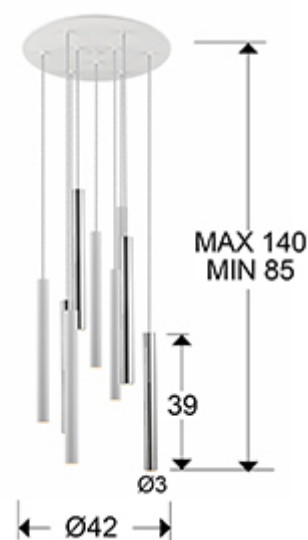

Varas 373261D

Люстры

Подвесной светильник LED с 9 лампами из металла с хромированным и матовым белым покрытием. Акриловый рассеиватель опалового цвета. 45W LED, 4050 Lm, 3000 K. Диммируемый.

This product includes dimmer receiver and a remote control by radiofrequency.

ОБЩАЯ ИНФОРМАЦИЯ

Каталог: i36 Iluminación
 Страница: 27
 Тип: Люстры
 Коллекция: Varas

РАЗМЕРЫ

Размеры: \varnothing 42,0 \updownarrow 110,0 см
 Высота в собранном виде: 85,0/ максимальная 140,0 см
 Вес: 6,9 Kg

РАЗМЕРЫ УПАКОВКИ

Вес: 8,2 Kg
 Объем: 0,0370м³
 Размеры: \leftrightarrow 48,0 \updownarrow 16,0 \swarrow 48,0 см

ТЕХНИЧЕСКИЕ ХАРАКТЕРИСТИКИ

Класс электробезопасности: Class 1
максимальная мощность: 45W
Напряжение: 220 V
Частота сети: 50/60 Hz
Регулировка яркости: REMOTE CONTROL
Цветовая температура: 3.000 K
Средний срок службы: 50.000 h
Коэффициент мощности: >0.9
CRI: >80

ДОПОЛНИТЕЛЬНАЯ ИНФОРМАЦИЯ

Материал: Metal, acrylic
Покрытие: Chrome, matt white, opal

373261D

 Esta luminaria lleva lámparas LED incorporadas.
This luminaire contains built-in LED lamps.

Las lámparas de esta luminaria no son recambiables.
The lamps cannot be changed in the luminaire.