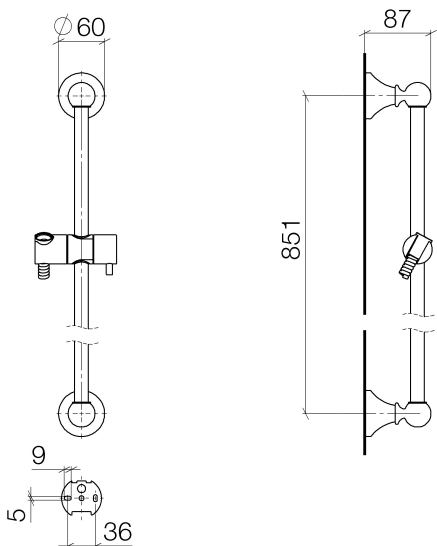

Душ - Madison

Душевой гарнитур - Dark Platinum matt

Артикульный номер: 26 413 370-99

- настенная штанга со скользящим элементом
- Диаметр трубы 18 мм
- розетка Ø 60 мм
- расстояние между осями 850 мм
- металлический душевой шланг 1750 мм со встроенной защитой от перекручивания
- патрубок душевого шланга 1/2"
- В данное изделие ручной душ не входит!
- Примечание: Ручной душ продается отдельно. Смотрите опции для ручного душа в разделе Разное в конце каждой серии.

Dark Platinum matt

размерный чертеж

Все величины в мм / дюймах = мм x 0,0394