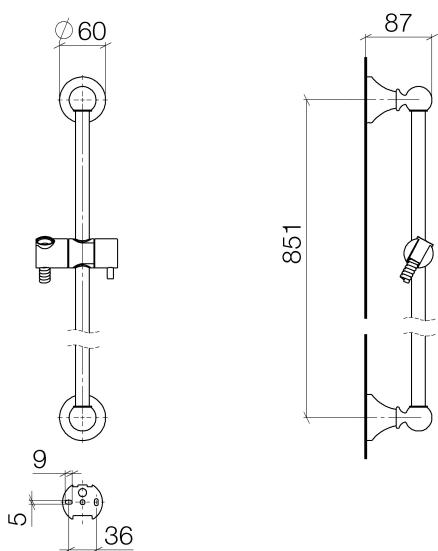

Душ - Madison

Душевой гарнитур - Dark Platinum matt

Артикульный номер: 26 413 370-99

- настенная штанга со скользящим элементом
- Диаметр трубы 18 мм
- розетка Ø 60 мм
- расстояние между осями 850 мм
- металлический душевой шланг 1750 мм со встроенной защитой от перекручивания
- патрубок душевого шланга 1/2"
- В данное изделие ручной душ не входит!
- Примечание: Ручной душ продается отдельно. Смотрите опции для ручного душа в разделе Разное в конце каждой серии.

Dark Platinum matt

размерный чертеж

Все величины в мм / дюймах = мм x 0,0394

Душ - Madison

Душевой гарнитур - Dark Platinum matt

Артикульный номер: 26 413 370-99

Душ - Madison

Душевой гарнитур - Dark Platinum matt

Артикулльный номер: 26 413 370-99

Другие варианты поверхностей

хром

26 413 370-00

платина матовая

26 413 370-06

платина

26 413 370-08