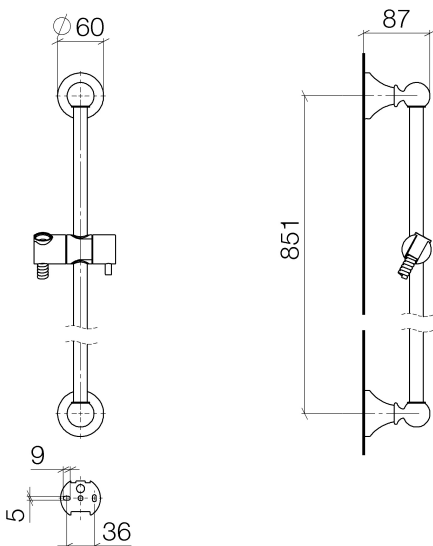

Душ - Madison

Душевой гарнитур - Dark Platinum matt

Артикульный номер: 26 413 370-99

- настенная штанга со скользящим элементом
- Диаметр трубы 18 мм
- розетка Ø 60 мм
- расстояние между осями 850 мм
- металлический душевой шланг 1750 мм со встроенной защитой от перекручивания
- патрубок душевого шланга 1/2"
- В данное изделие ручной душ не входит!
- Примечание: Ручной душ продается отдельно. Смотрите опции для ручного душа в разделе Разное в конце каждой серии.

Dark Platinum matt

размерный чертеж

Все величины в мм / дюймах = мм x 0,0394

Душ - Madison

Душевой гарнитур - Dark Platinum matt

Артикульный номер: 26 413 370-99

Душ - Madison

Душевой гарнитур - Dark Platinum matt

Артикульный номер: 26 413 370-99

Другие варианты поверхностей

хром

26 413 370-00

платина матовая

26 413 370-06

платина

26 413 370-08

Душевой гарнитур - Dark Platinum matt

Артикульный номер: 26 413 370-99

Спецификация запасных частей

№	Артикульный №	Наименование	Расходуемое кол-во
1	05 17 97 507 00 90	Набор для крепления 52 x 45 x 70 мм -	2
2	09 30 30 048 90	Крепление M8 x 18 мм -	2
3	09 31 11 140 90	Крепление M6 x 10 мм -	2
4	09 31 11 002 90	Крепление M8 x 10 мм -	2
5	09 21 40 020-99	шаровой шарнир 32 x 35 x 46,5 мм - Dark Platinum matt	2
6	09 18 40 009 90	гильза Ø 23 x 10 мм -	2
7	08 28 22 596-99	трубопровод Ø 18 x 870 мм - Dark Platinum matt	1
8	12 580 970-99	Скользящий элемент - Dark Platinum matt	1
9	28 204 970-99	Металлический шланг для душа 1/2" x 1/2" x 1750 мм - Dark Platinum matt	1