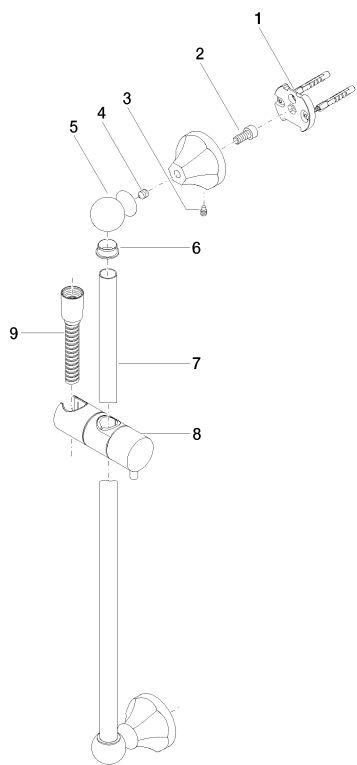

Душ - Madison

Душевой гарнитур - Dark Platinum matt

Артикульный номер: 26 413 370-99

- настенная штанга со скользящим элементом
- Диаметр трубы 18 мм
- розетка Ø 60 мм
- расстояние между осями 850 мм
- металлический душевой шланг 1750 мм со встроенной защитой от перекручивания
- патрубок душевого шланга 1/2"
- В данное изделие ручной душ не входит!
- Примечание: Ручной душ продается отдельно. Смотрите опции для ручного душа в разделе Разное в конце каждой серии.

латунь

26 413 370-09

латунь сатинированная

26 413 370-28

Другие поверхности по запросу (x-tra Service)

35 085 970 90

Уголок для настенного
монтажа -

Душ - Madison

Душевой гарнитур - Dark Platinum matt

Артикульный номер: 26 413 370-99

Спецификация запасных частей

№	Артикульный №	Наименование	Расходуемое кол-во
1	05 17 97 507 00 90	Набор для крепления 52 x 45 x 70 мм -	2
2	09 30 30 048 90	Крепление M8 x 18 мм -	2
3	09 31 11 140 90	Крепление M6 x 10 мм -	2
4	09 31 11 002 90	Крепление M8 x 10 мм -	2
5	09 21 40 020-99	шаровой шарнир 32 x 35 x 46,5 мм - Dark Platinum matt	2
6	09 18 40 009 90	гильза Ø 23 x 10 мм -	2
7	08 28 22 596-99	трубопровод Ø 18 x 870 мм - Dark Platinum matt	1
8	12 580 970-99	Скользящий элемент - Dark Platinum matt	1
9	28 204 970-99	Металлический шланг для душа 1/2" x 1/2" x 1750 мм - Dark Platinum matt	1