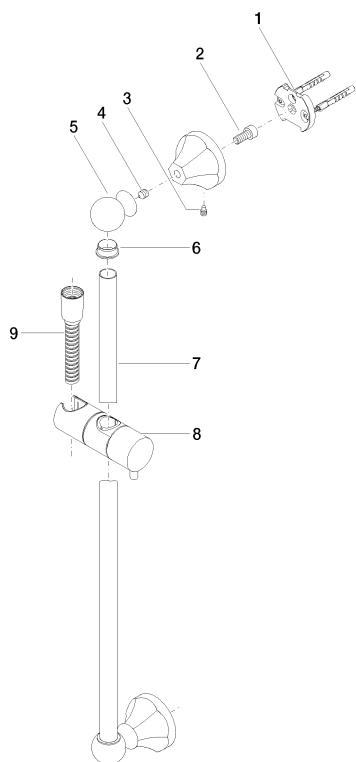

Душ - Madison

Душевой гарнитур - Dark Platinum matt

Артикульный номер: 26 413 370-99

Спецификация запасных частей

№	Артикульный №	Наименование	Расходуемое кол-во
1	05 17 97 507 00 90	Набор для крепления 52 x 45 x 70 мм -	2
2	09 30 30 048 90	Крепление M8 x 18 мм -	2
3	09 31 11 140 90	Крепление M6 x 10 мм -	2
4	09 31 11 002 90	Крепление M8 x 10 мм -	2
5	09 21 40 020-99	шаровой шарнир 32 x 35 x 46,5 мм - Dark Platinum matt	2
6	09 18 40 009 90	гильза Ø 23 x 10 мм -	2
7	08 28 22 596-99	трубопровод Ø 18 x 870 мм - Dark Platinum matt	1
8	12 580 970-99	Скользящий элемент - Dark Platinum matt	1
9	28 204 970-99	Металлический шланг для душа 1/2" x 1/2" x 1750 мм - Dark Platinum matt	1