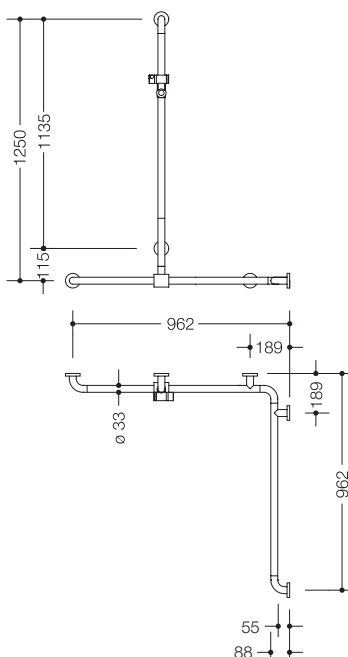

Abmessungen in mm

Farben

Polyamid

Alternative Farben

Polyamid, matt

Technische Änderungen vorbehalten, 08.03.2022

HEWI Heinrich Wilke GmbH
Postfach 1260
D-34442 Bad Arolsen

Telefon: +49 5691 82-0
Telefax: +49 5691 82-319

info@hewi.de
www.hewi.com