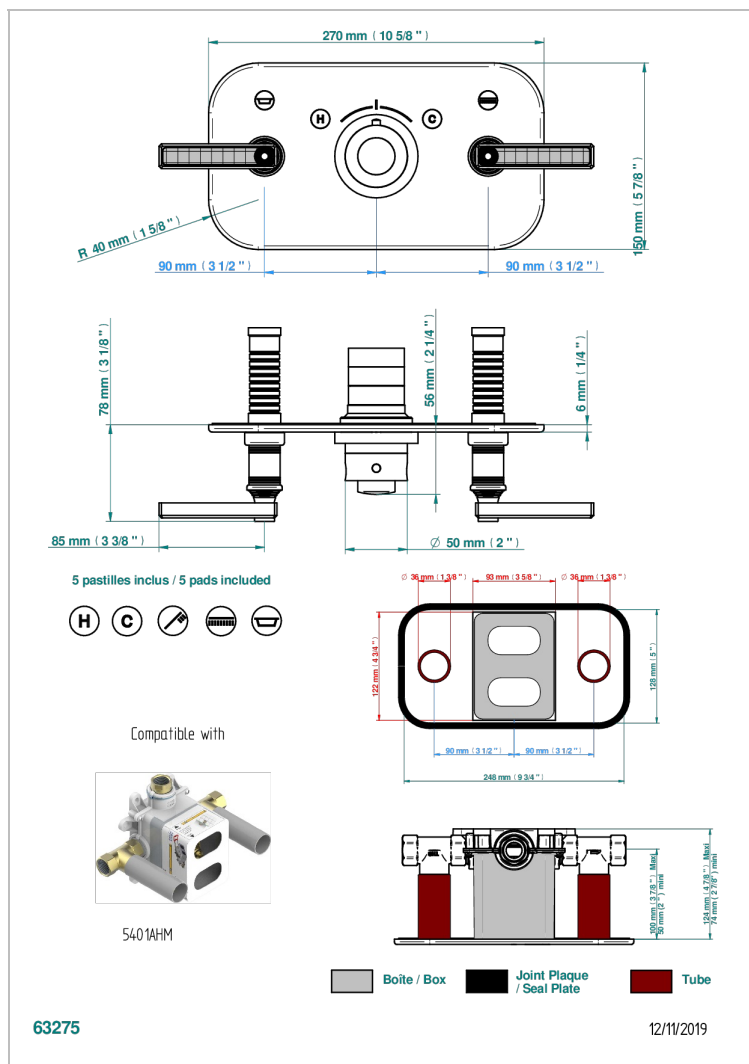

WEST COAST С РУЧКАМИ-РУКОЯТКАМИ С ГИЛЬОШЕМ

U9D-5401BEH

Накладка с ручкой регулировки температуры и двумя маховиками для термостатического смесителя с горизонтальной установкой

ХАРАКТЕРИСТИКИ

- West coast с ручками-рукоятками с гильошем
- Накладка с ручкой регулировки температуры и двумя маховиками для термостатического смесителя с горизонтальной установкой