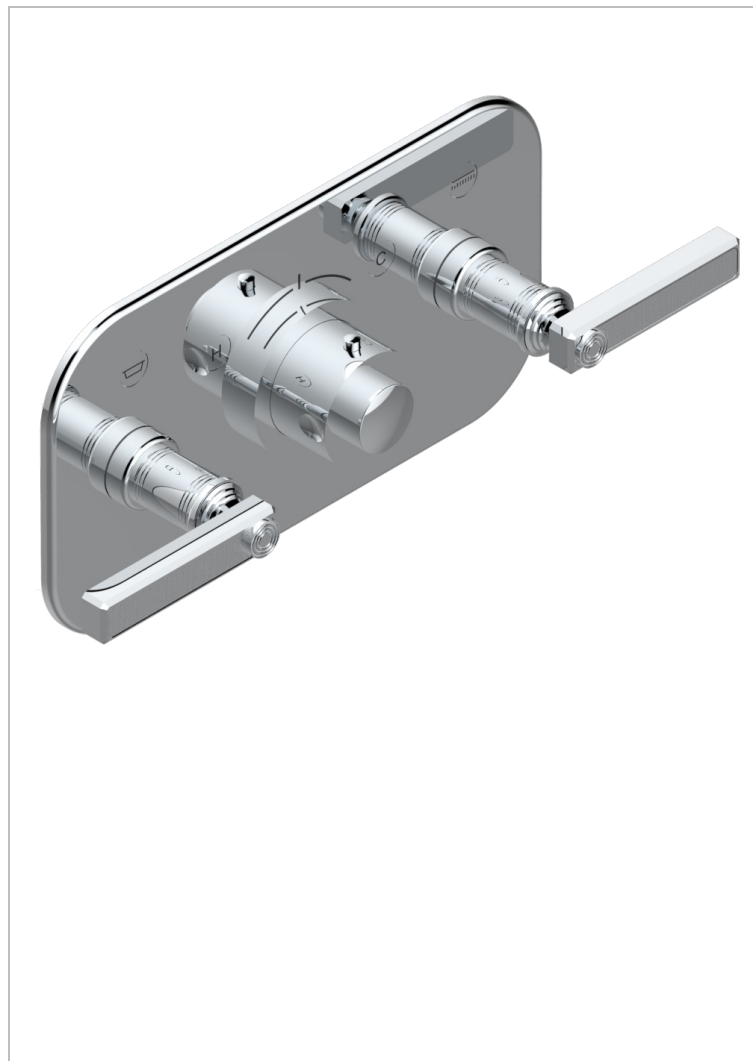

WEST COAST С РУЧКАМИ-РУКОЯТКАМИ С ГИЛЬОШЕМ

U9D-5401BEH

Накладка с ручкой регулировки температуры и двумя маховиками для термостатического смесителя с горизонтальной установкой

ХАРАКТЕРИСТИКИ

- West coast с ручками-рукоятками с гильошем
- Накладка с ручкой регулировки температуры и двумя маховиками для термостатического смесителя с горизонтальной установкой