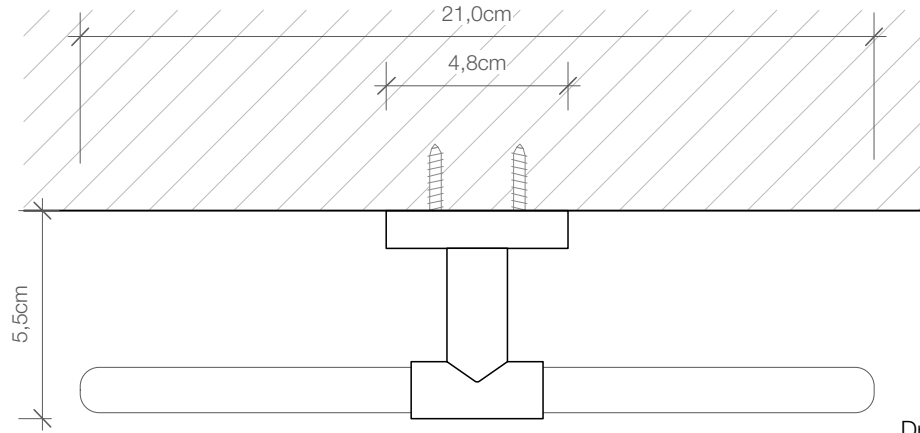

DECOR WALTHER

BA HTR

Handtuchring  
*Towel ring*

M 1 : 2

Chrom  
*Chrome*

15 . 21 . 5,5 cm

Draufsicht  
*Top view*

Seitenansicht  
*Side view*

Frontansicht  
*Front view*

Alle Angaben ohne Gewähr.  
Maß und Modelländerungen  
vorbehalten.  
*All information without engagement.  
Measurement and changes  
conditionally.*