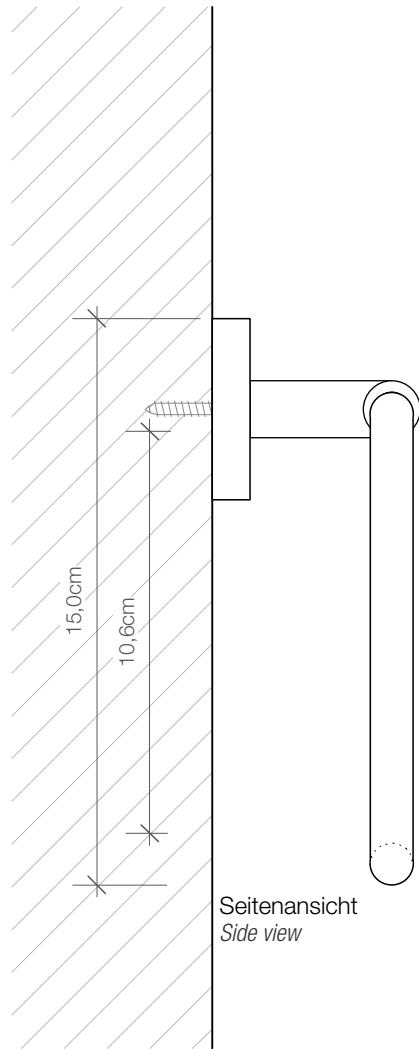

DECOR WALTHER

BA HTR

Handtuchring  
*Towel ring*

M 1 : 2

Chrom  
*Chrome*

15 . 21 . 5,5 cm

Draufsicht  
*Top view*

Seitenansicht  
*Side view*

Frontansicht  
*Front view*

Alle Angaben ohne Gewähr.  
Maß und Modelländerungen  
vorbehalten.  
*All information without engagement.  
Measurement and changes  
conditionally.*