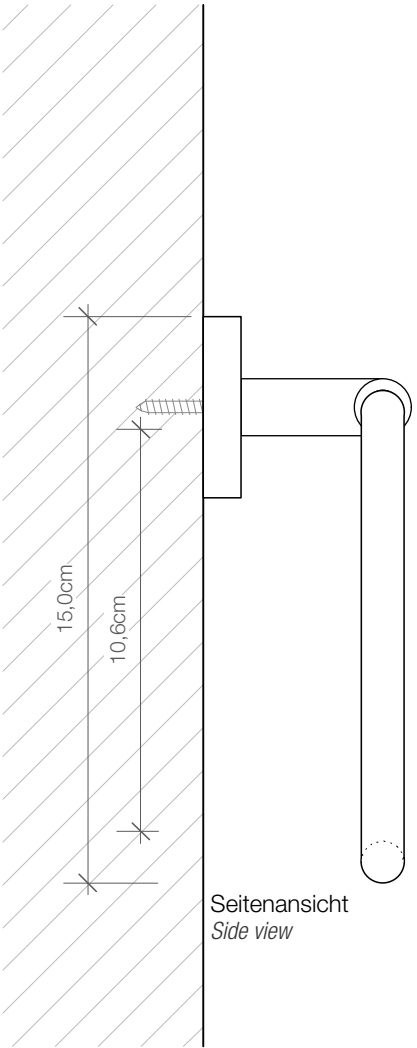

DECOR WALTHER

BA HTR

Handtuchring
Towel ring

M 1 : 2

Chrom
Chrome

15 . 21 . 5,5 cm

Draufsicht
Top view

Seitenansicht
Side view

Frontansicht
Front view

Alle Angaben ohne Gewähr.
Maß und Modelländerungen
vorbehalten.
*All information without engagement.
Measurement and changes
conditionally.*