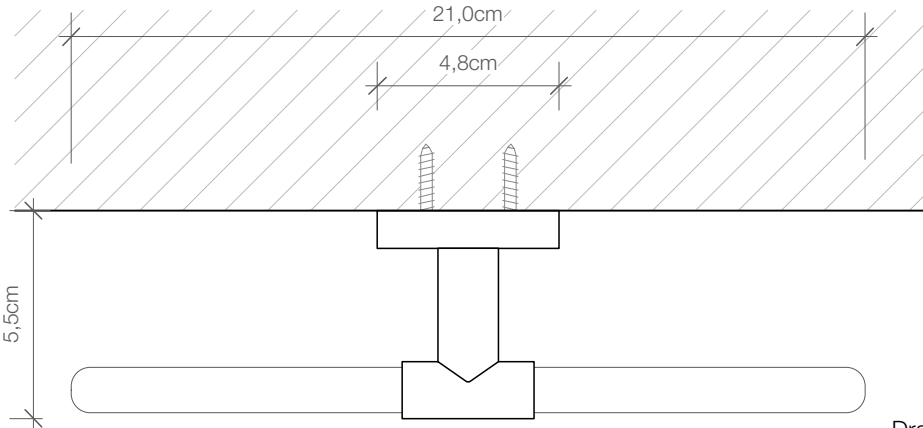

DECOR WALTHER

BA HTR

Handtuchring
Towel ring

M 1 : 2

Chrom
Chrome

15 . 21 . 5,5 cm

Draufsicht
Top view

Seitenansicht
Side view

Frontansicht
Front view

Alle Angaben ohne Gewähr.
Maß und Modelländerungen
vorbehalten.
*All information without engagement.
Measurement and changes
conditionally.*