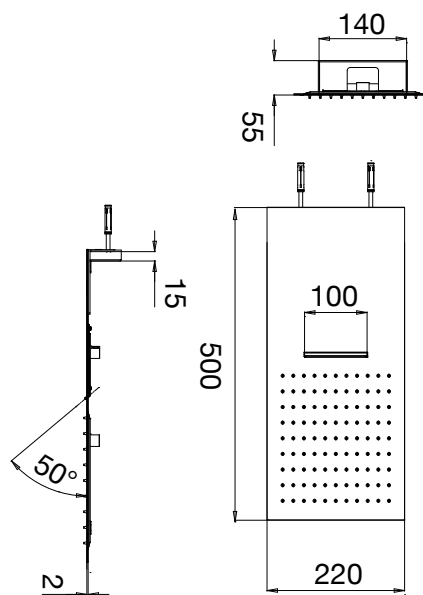

Réf. **82.022**

Pomme raquette rectangle avec jet pluie et jet cascade

CARACTÉRISTIQUES

Pomme raquette rectangle extra plate picots anticalcaire avec jet pluie et jet cascade 2 raccords 1/2"

Rectangular "racket" shower head extra flat anti limestone nozzles rain shower jet 2 connections 1/2"