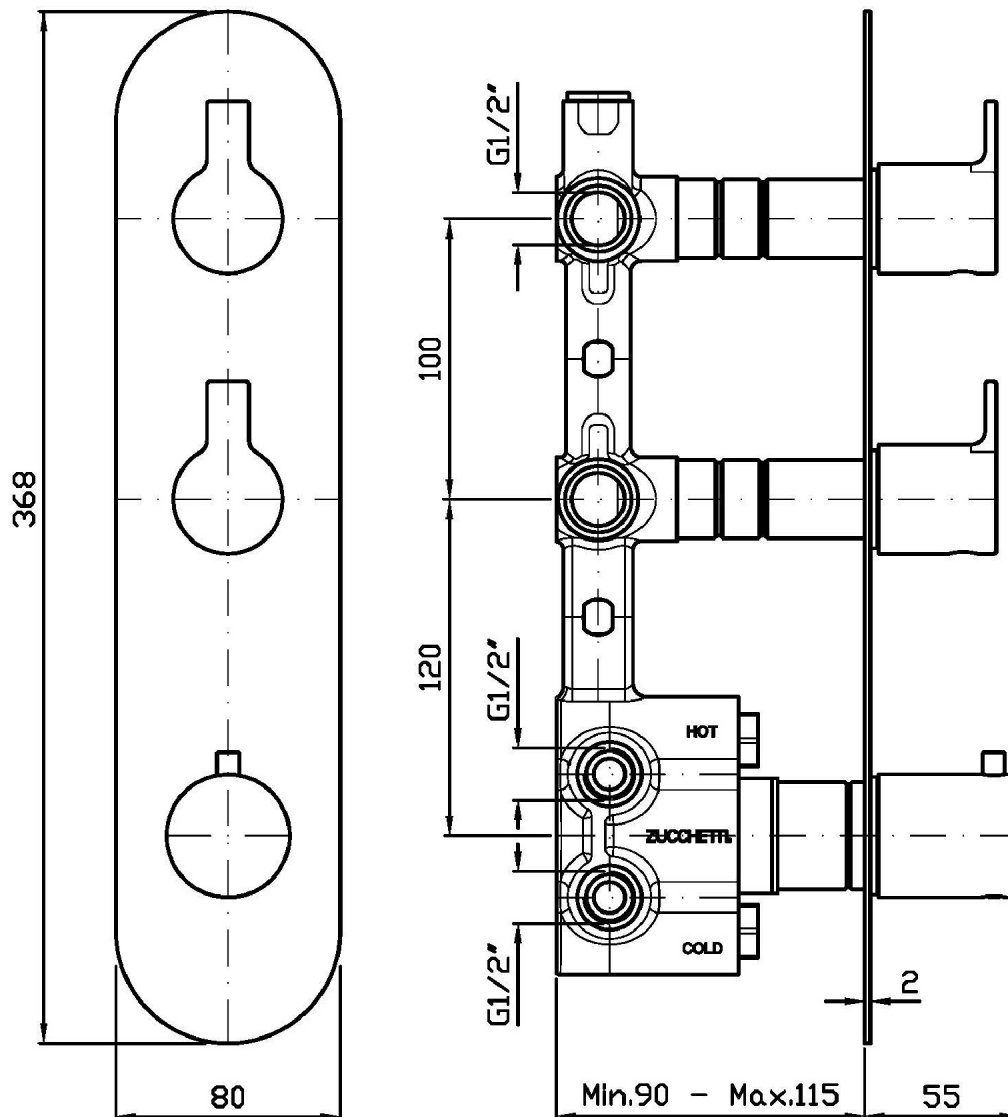

GILL

ZGL664

Disegno Complessivo / Overall Drawing