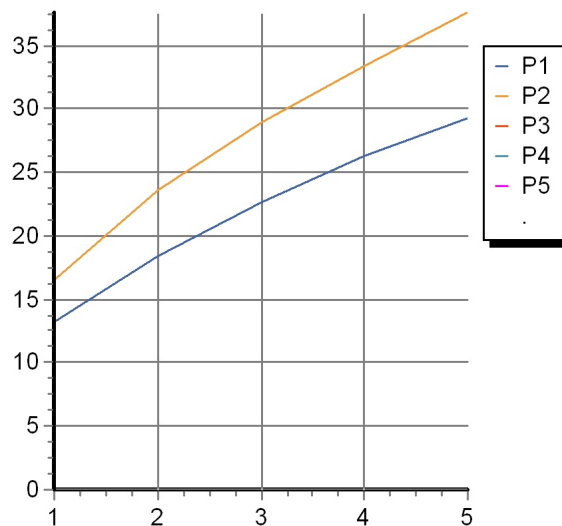

ZGL664

Portate / Flowrates (lt/min)

PRESSIONE PRESSURE	1 BAR	2 BAR	3 BAR	4 BAR	5 BAR
1 RUBINETTO APERTO <i>P1</i>	13,2	18,4	22,7	26,2	29,2
2 RUBINETTO APERTI 2 TAPS OPENED <i>P2</i>	16,5	23,6	29	33,3	37,6
<i>P3</i>					
<i>P4</i>					
<i>P5</i>					

GILL

ZGL664

Pesi e Misure / Weights and Sizes

Peso (Kg) Weight (lb)	1,75 (Kg)	3,86 (lb)
Volume test (dc3) - (in3)	11,00 (dc3)	671,26 (in3)
h (mm) - (in)	90,00 (mm)	3,54 (in)
L1 (mm) - (in)	335,00 (mm)	13,19 (in)
L2 (mm) - (in)	365,00 (mm)	14,37 (in)