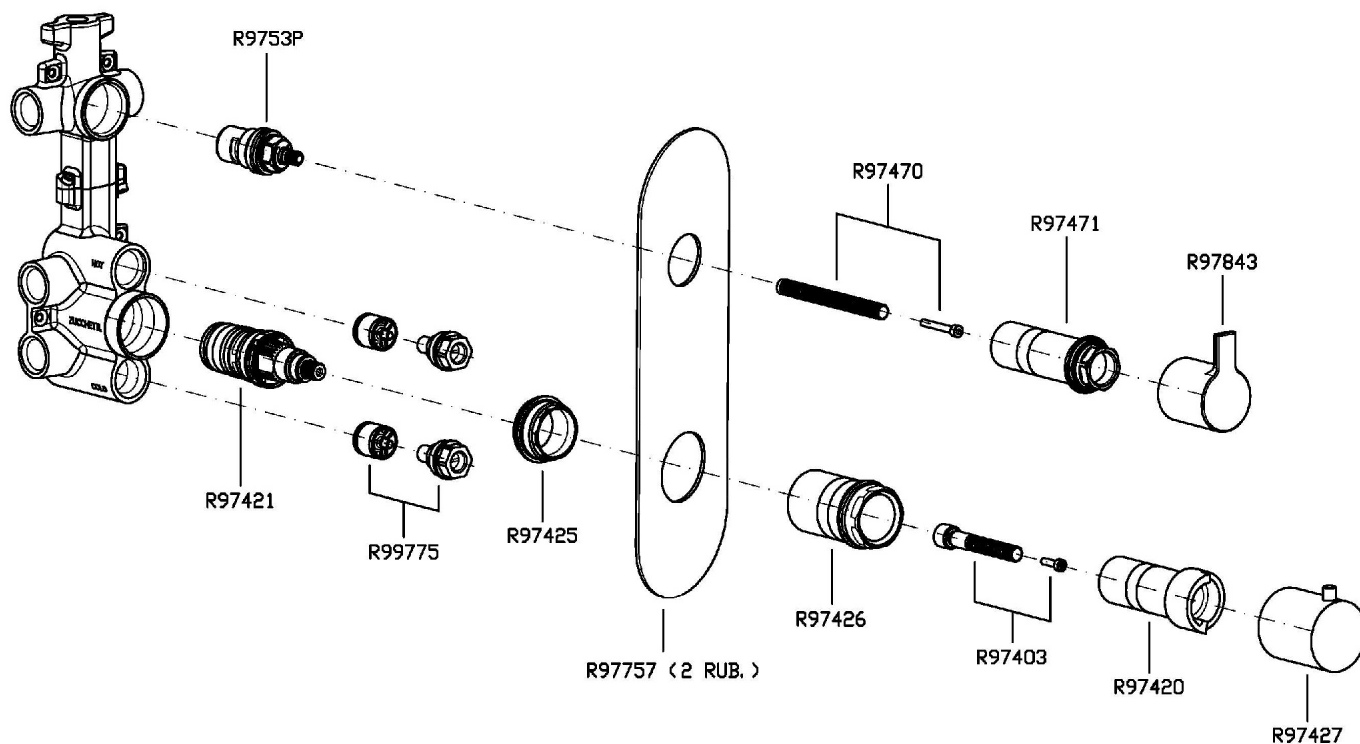

1/2" built-in thermostatic shower mixer with 2 stop valves.

R97821

Parte incasso. / Built-in part.

Finiture / Finishes

Cromo / Chrome

Nickel Spazzolato /
Brushed Nickel

C3

Nero Opaco Goffrato /
Embossed Matt Black

N1

GILL

ZGL664

Disegno Complessivo / Overall Drawing

GILL

ZGL664

Esplosi / Exploded

GILL

ZGL664

Portate / Flowrates (lt/min)

PRESSIONE PRESSURE	1 BAR	2 BAR	3 BAR	4 BAR	5 BAR
1 RUBINETTO APERTO <i>P1</i>	13,2	18,4	22,7	26,2	29,2
2 RUBINETTO APERTI 2 TAPS OPENED <i>P2</i>	16,5	23,6	29	33,3	37,6
<i>P3</i>					
<i>P4</i>					
<i>P5</i>					

GILL

ZGL664

Pesi e Misure / Weights and Sizes

Peso (Kg) Weight (lb)	1,75 (Kg)	3,86 (lb)
Volume test (dc3) - (in3)	11,00 (dc3)	671,26 (in3)
h (mm) - (in)	90,00 (mm)	3,54 (in)
L1 (mm) - (in)	335,00 (mm)	13,19 (in)
L2 (mm) - (in)	365,00 (mm)	14,37 (in)