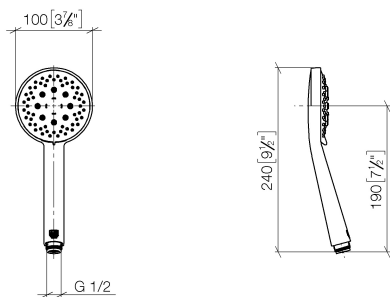

## Душ - Deque

Ручной душ - латунь сатинированная

Артикулный номер: 28 014 979-28 0010

- с трех или пятипозиционным переключением: нормальная, мягкая и массажная струи
- с системой защиты от известковых отложений
- душевая насадка Ø 100 мм
- присоединение 1/2"
- расход макс. 6,8 л/мин
- Защищён от обратного потока.

## размерный чертеж

mm [inches]

Все величины в мм / дюймах = мм x 0,0394