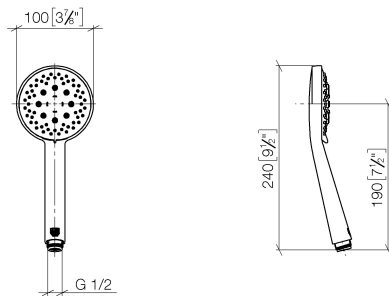

## Душ - Deque

Ручной душ - латунь сатинированная

Артикульный номер: 28 014 979-28 0010

- с трех или пятипозиционным переключением: нормальная, мягкая и массажная струи
- с системой защиты от известковых отложений
- душевая насадка Ø 100 мм
- присоединение 1/2"
- расход макс. 6,8 л/мин
- Защищён от обратного потока.

## размерный чертеж

mm [inches]

Все величины в мм / дюймах = мм x 0,0394

Душ - Deque

Ручной душ - латунь сатинированная

Артикульный номер: 28 014 979-28 0010

Душ - Deque

Ручной душ - латунь сатинированная