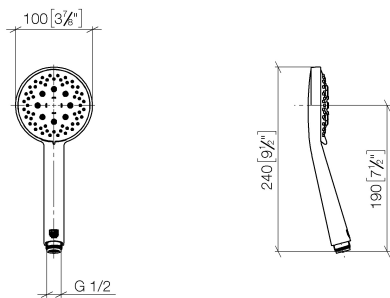

Душ - Deque

Ручной душ - латунь сатинированная

Артикульный номер: 28 014 979-28 0010

- с трех или пятипозиционным переключением: нормальная, мягкая и массажная струи
- с системой защиты от известковых отложений
- душевая насадка Ø 100 мм
- присоединение 1/2"
- расход макс. 6,8 л/мин
- Защищён от обратного потока.

латунь сатинированная

размерный чертеж

mm [inches]

Все величины в мм / дюймах = мм x 0,0394

Душ - Deque

Ручной душ - латунь сатинированная

Артикульный номер: 28 014 979-28 0010

Душ - Deque

Ручной душ - латунь сатинированная

Артикульный номер: 28 014 979-28 0010

Другие варианты поверхностей

хром

28 014 979-00 0010

платина матовая

28 014 979-06 0010

платина