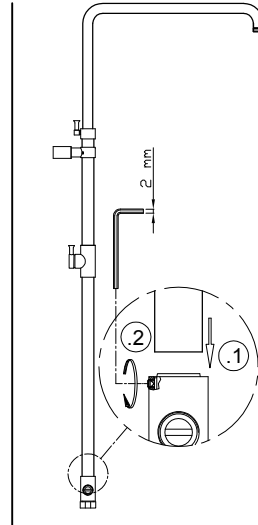

ISTRUZIONI DI MONTAGGIO

INSTALLATION INSTRUCTIONS

30537/D

31537/D

40537/D
40537/DR

42537/D

TAGLIO COLONNA - COLUMN CUT - COUPE DE LA COLONNE -- DIE SCHNITTE DER STANDBRAUSE - CORTE DE LA COLUMNA

⚠ AVVERTENZE - WARNINGS - AVERTISSEMENTS
⚠ HINWEISE - ADVERTENCIAS

Istruzioni montaggio
Per Art - 537/D

Installation instruction
For item- 537/D