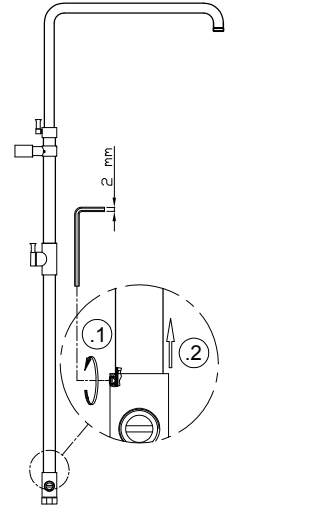

ISTRUZIONI DI MONTAGGIO

INSTALLATION INSTRUCTIONS

30537/D

31537/D

40537/D
40537/DR

42537/D

TAGLIO COLONNA - COLUMN CUT - COUPE DE LA COLONNE -- DIE SCHNITTE DER STANDBRAUSE - CORTE DE LA COLUMNA

⚠ AVVERTENZE - WARNINGS - AVERTISSEMENTS
⚠ HINWEISE - ADVERTENCIAS

Istruzioni montaggio
Per Art - 537/D

Installation instruction
For item- 537/D