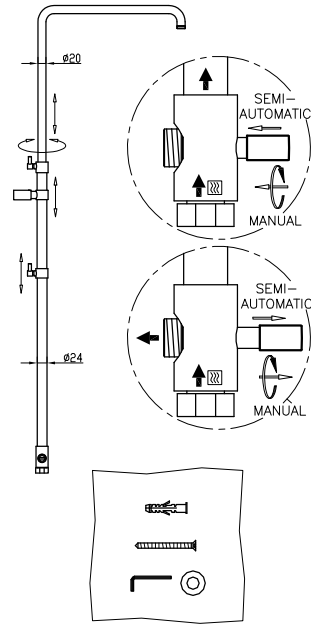

ISTRUZIONI DI MONTAGGIO

INSTALLATION INSTRUCTIONS

30537/D

31537/D

40537/D
40537/DR

42537/D

TAGLIO COLONNA - COLUMN CUT - COUPE DE LA COLONNE -- DIE SCHNITTE DER STANDBRAUSE - CORTE DE LA COLUMNA

⚠ AVVERTENZE - WARNINGS - AVERTISSEMENTS
⚠ HINWEISE - ADVERTENCIAS

Istruzioni montaggio
Per Art - 537/D

Installation instruction
For item- 537/D