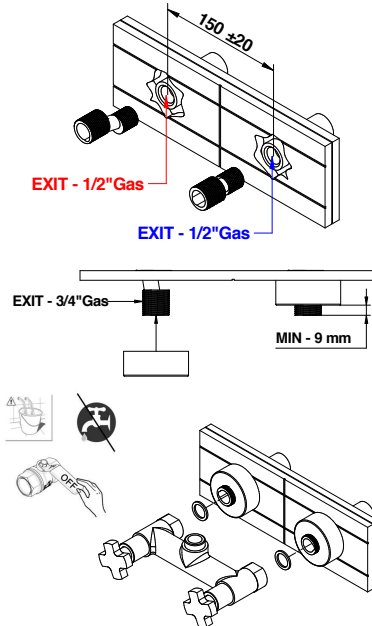

ISTRUZIONI DI MONTAGGIO

INSTALLATION INSTRUCTIONS

30537/D

31537/D

40537/D
40537/DR

42537/D

TAGLIO COLONNA - COLUMN CUT - COUPE DE LA COLONNE -- DIE SCHNITTE DER STANDBRAUSE - CORTE DE LA COLUMNA

⚠ AVVERTENZE - WARNINGS - AVERTISSEMENTS
⚠ HINWEISE - ADVERTENCIAS

Istruzioni montaggio
Per Art - 537/D

Installation instruction
For item- 537/D