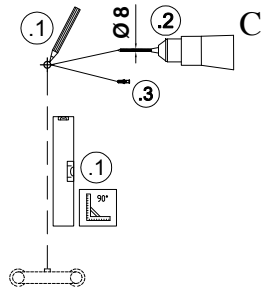

ISTRUZIONI DI MONTAGGIO

INSTALLATION INSTRUCTIONS

30537/D

31537/D

40537/D
40537/DR

42537/D

TAGLIO COLONNA - COLUMN CUT - COUPE DE LA COLONNE -- DIE SCHNITTE DER STANDBRAUSE - CORTE DE LA COLUMNA

⚠ AVVERTENZE - WARNINGS - AVERTISSEMENTS
⚠ HINWEISE - ADVERTENCIAS

Istruzioni montaggio
Per Art - 537/D

Installation instruction
For item- 537/D