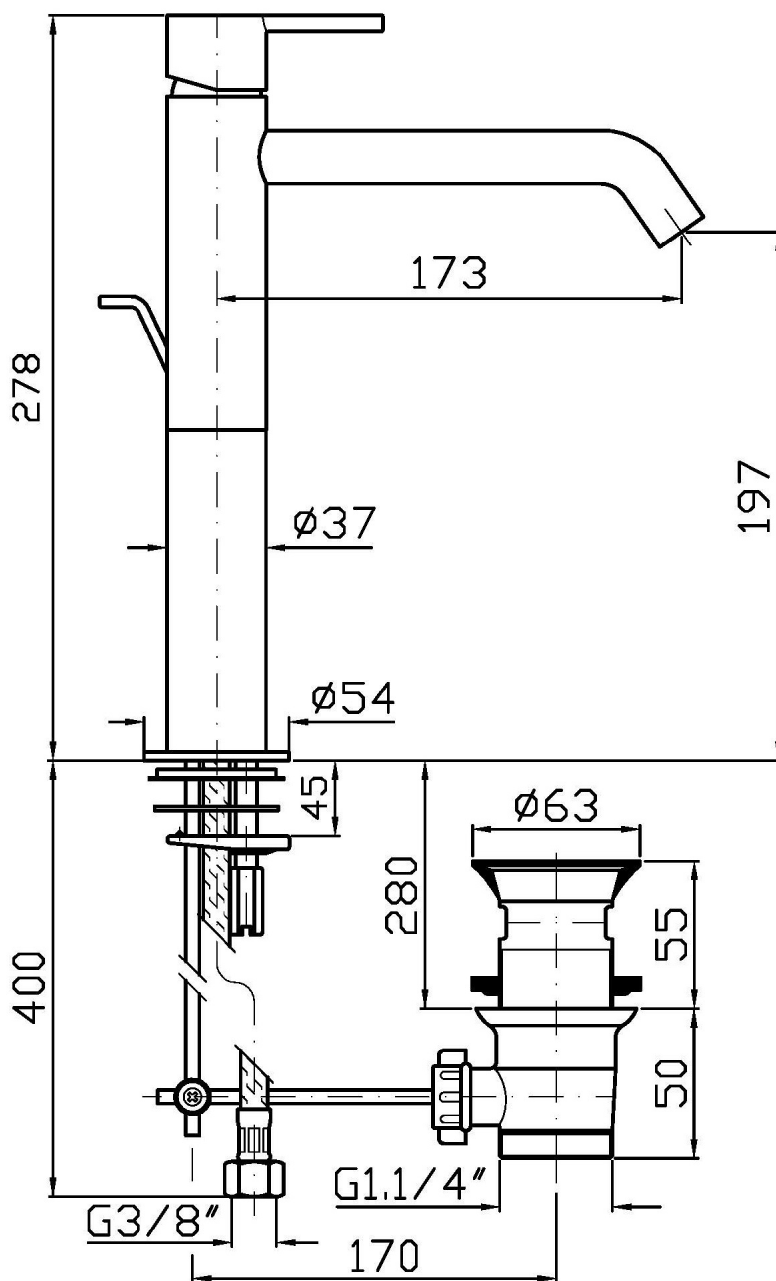

ZGL706

Disegno Complessivo / Overall Drawing

GILL

ZGL706

Esplosi / Exploded

GILL

ZGL706

Portate / Flowrates (lt/min)

PRESSIONE PRESSURE	1 BAR	2 BAR	3 BAR	4 BAR	5 BAR
P1 LAVABO BASIN	3,7	5,1	5,4	5,4	5,4
P2					
P3					
P4					
P5					

GILL

ZGL706

Pesi e Misure / Weights and Sizes

Peso (Kg) Weight (lb)	2,80 (Kg)	6,17 (lb)
Volume test (dc3) - (in3)	7,50 (dc3)	457,68 (in3)
h (mm) - (in)	90,00 (mm)	3,54 (in)
L1 (mm) - (in)	250,00 (mm)	9,84 (in)
L2 (mm) - (in)	333,00 (mm)	13,11 (in)