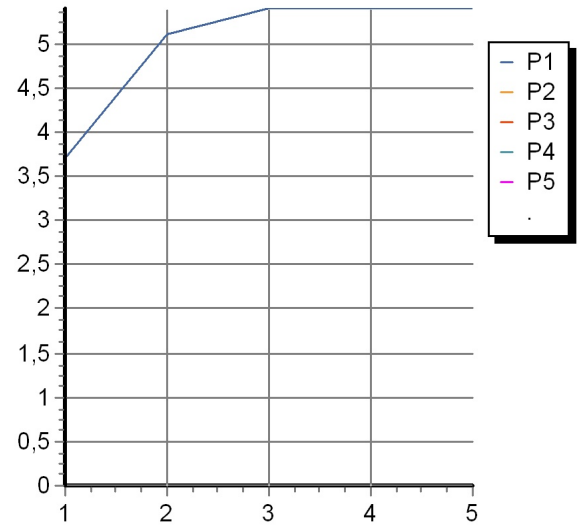

ZGL706

Disegno Complessivo / Overall Drawing

GILL

ZGL706

Esplosi / Exploded

GILL

ZGL706

Portate / Flowrates (lt/min)

PRESSIONE PRESSURE	1 BAR	2 BAR	3 BAR	4 BAR	5 BAR
P1 LAVABO BASIN	3,7	5,1	5,4	5,4	5,4
P2					
P3					
P4					
P5					

GILL

ZGL706

Pesi e Misure / Weights and Sizes

Peso (Kg) Weight (lb)	2,80 (Kg)	6,17 (lb)
Volume test (dc3) - (in3)	7,50 (dc3)	457,68 (in3)
h (mm) - (in)	90,00 (mm)	3,54 (in)
L1 (mm) - (in)	250,00 (mm)	9,84 (in)
L2 (mm) - (in)	333,00 (mm)	13,11 (in)