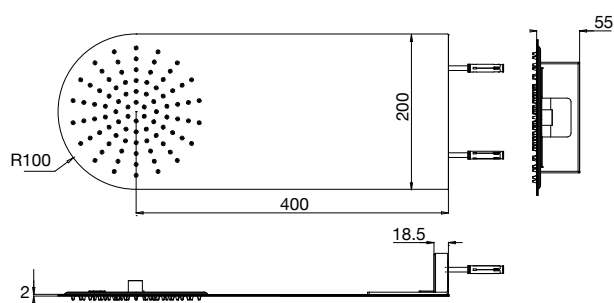

Réf. **82.023**

Pomme raquette arondie avec jet pluie

CARACTÉRISTIQUES

Pomme raquette arondie extra plate picots anticalcaire jet pluie
raccord 1/2"

*Rounded "racket" shower head extra flat anti limestone nozzles rain
shower jet connection 1/2"*