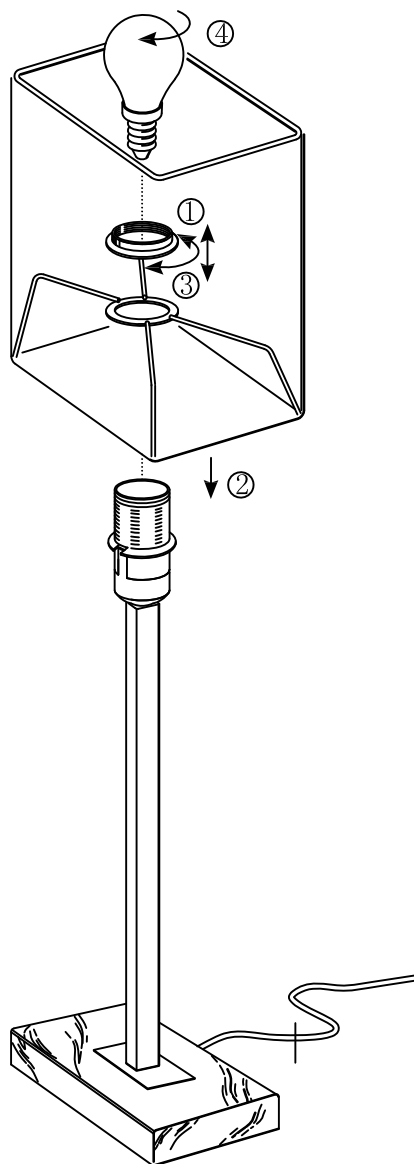

1

BLA87598-1

2

		<b>EGLO产品装配说明书</b>		名称	普罗1E14单头台灯
制图	欧阳建军	货号	87598		
审核		通用	87599 87599L 21993N		
批准		日期	20060522		
版次	V:1.1				