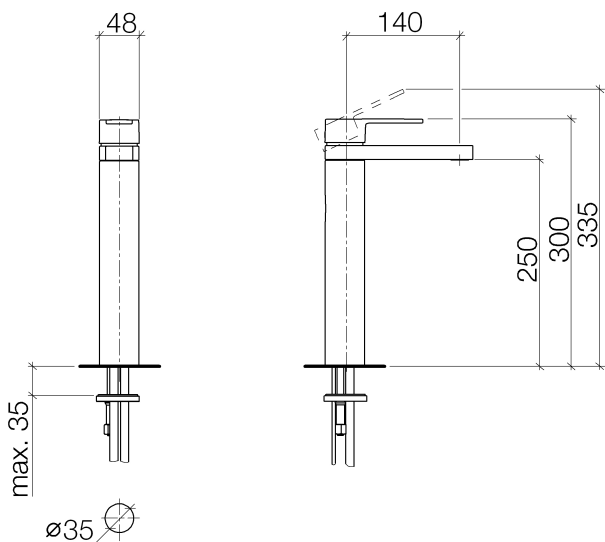

## Умывальник - JUST

Смеситель для умывальника однорычажный с удлиненной ножкой без сливного

Артикульный номер: 33 534 965-00

- вылет 140 мм
- неподвижный излив
- круглая обогащенная воздухом струя
- высота смесителя 300 мм
- высота до аэратора 250 мм
- диаметр сверлёного отверстия 35 мм
- 2х напорный шланг М 10 х 1 винченный, испытанный на герметичность
- расход макс. 6,6 л/мин
- не содержит свинца
- Группа смесителей согл. DIN 4109: 1
- Для установки на накладных раковинах.
- (ADA)

### размерный чертеж

Все величины в мм / дюймах = мм x 0,0394