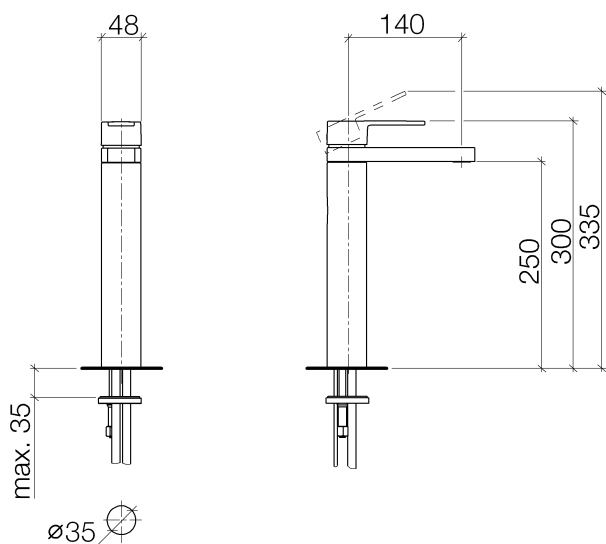

Умывальник - JUST

Смеситель для умывальника однорычажный с удлиненной ножкой без сливного

Артикульный номер: 33 534 965-00

- вылет 140 мм
- неподвижный излив
- круглая обогащенная воздухом струя
- высота смесителя 300 мм
- высота до аэратора 250 мм
- диаметр сверлёного отверстия 35 мм
- 2х напорный шланг М 10 х 1 винченнный, испытанный на герметичность
- расход макс. 6,6 л/мин
- не содержит свинца
- Группа смесителей согл. DIN 4109: 1
- Для установки на накладных раковинах.
- (ADA)

хром

размерный чертеж

Все величины в мм / дюймах = мм x 0,0394

Умывальник - JUST

Смеситель для умывальника однорычажный с удлиненной ножкой без сливного

Артикулный номер: 33 534 965-00

график расхода