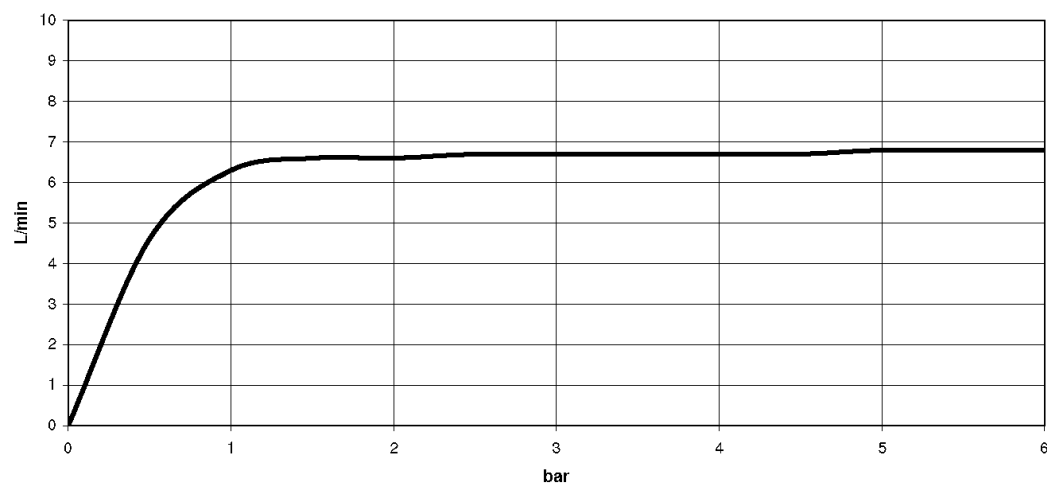

Умывальник - JUST

Смеситель для умывальника однорычажный с удлиненной ножкой без сливного

Артикульный номер: 33 534 965-00

Все величины в мм / дюймах = мм x 0,0394

график расхода