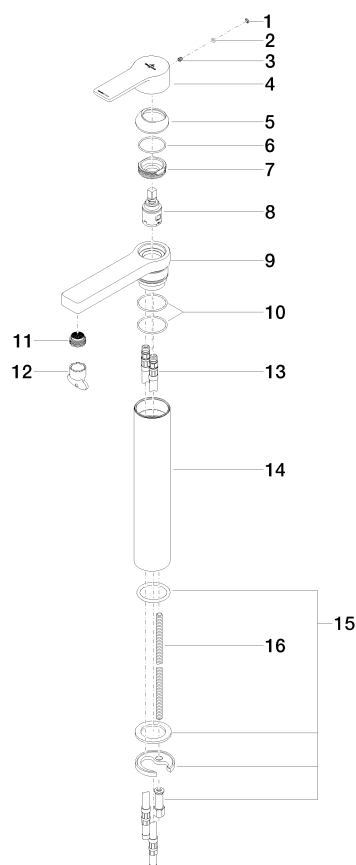

## размерный чертеж

## Умывальник - JUST

Смеситель для умывальника однорычажный с удлиненной ножкой без сливного

Артикульный номер: 33 534 965-00

Все величины в мм / дюймах = мм x 0,0394

график расхода

## Умывальник - JUST

Смеситель для умывальника однорычажный с удлиненной ножкой без сливного

Артикульный номер: 33 534 965-00

### Спецификация запасных частей

№	Артикульный №	Наименование	Расходуемое кол-во
1	09 31 20 087-00	Донный клапан Ø 7 x 2,1 мм - хром	1
2	09 14 10 133 90	O-Ring 3,5 x 1,5 мм -	1
3	09 31 11 030 90	Крепление M5 x 5 мм -	1
4	09 20 96 012-00	Ручка 100 x 55 x 50 мм - хром	1
5	09 28 30 027-00	чехол Ø 44 x 13,5 мм - хром	1
6	09 14 10 102 90	O-Ring 33,05 x 1,78 мм -	1
7	09 23 10 067 90	Крепление M36 x 1 -	1
8	90 15 05 042 00 90	Картридж Ø 25 x 52 мм -	1
9	09 19 96 001-00	корпус 180 x 48 x 52 мм - хром	1
10	09 14 10 034 90	O-Ring EPDM 70 38,0 x 2,0 мм -	2
11	09 29 03 064 90	Aerator insert M21,5x1 7 л/мин. -	1
12	04 30 09 024 01 90	Монтажный ключ -	1
13	04 30 04 016 00 90	Напорный шланг M10x1 x 420 мм -	2
14	09 30 01 122-00	Подключение Ø 48 x 250 мм - хром	1
15	04 30 11 038 75 90	Крепление Ø 52 x 1,5 мм -	1
16	09 31 11 095 90	Крепление M8 x 280 мм -	1