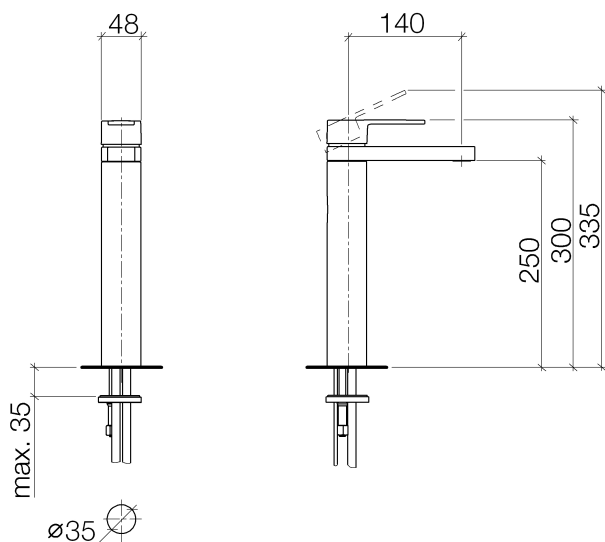

## Умывальник - JUST

Смеситель для умывальника однорычажный с удлиненной ножкой без сливного

Артикульный номер: 33 534 965-00

- вылет 140 мм
- неподвижный излив
- круглая обогащенная воздухом струя
- высота смесителя 300 мм
- высота до аэратора 250 мм
- диаметр сверлёного отверстия 35 мм
- 2х напорный шланг М 10 х 1 ввинченный, испытанный на герметичность
- расход макс. 6,6 л/мин
- не содержит свинца
- Группа смесителей согл. DIN 4109: 1
- Для установки на накладных раковинах.
- (ADA)

## размерный чертеж

## Умывальник - JUST

Смеситель для умывальника однорычажный с удлиненной ножкой без сливного

Артикульный номер: 33 534 965-00

Все величины в мм / дюймах = мм x 0,0394

график расхода

## Умывальник - JUST

Смеситель для умывальника однорычажный с удлиненной ножкой без сливного

Артикульный номер: 33 534 965-00