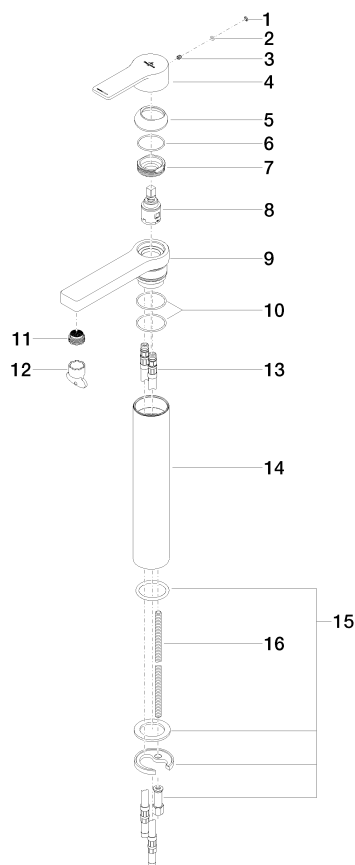

Умывальник - JUST

Смеситель для умывальника однорычажный с удлиненной ножкой без сливного

Артикульный номер: 33 534 965-00

Спецификация запасных частей

№	Артикульный №	Наименование	Расходуемое кол-во
1	09 31 20 087-00	Донный клапан Ø 7 x 2,1 мм - хром	1
2	09 14 10 133 90	O-Ring 3,5 x 1,5 мм -	1
3	09 31 11 030 90	Крепление M5 x 5 мм -	1
4	09 20 96 012-00	Ручка 100 x 55 x 50 мм - хром	1
5	09 28 30 027-00	чехол Ø 44 x 13,5 мм - хром	1
6	09 14 10 102 90	O-Ring 33,05 x 1,78 мм -	1
7	09 23 10 067 90	Крепление M36 x 1 -	1
8	90 15 05 042 00 90	Картридж Ø 25 x 52 мм -	1
9	09 19 96 001-00	корпус 180 x 48 x 52 мм - хром	1
10	09 14 10 034 90	O-Ring EPDM 70 38,0 x 2,0 мм -	2
11	09 29 03 064 90	Aerator insert M21,5x1 7 л/мин. -	1
12	04 30 09 024 01 90	Монтажный ключ -	1
13	04 30 04 016 00 90	Напорный шланг M10x1 x 420 мм -	2
14	09 30 01 122-00	Подключение Ø 48 x 250 мм - хром	1
15	04 30 11 038 75 90	Крепление Ø 52 x 1,5 мм -	1
16	09 31 11 095 90	Крепление M8 x 280 мм -	1