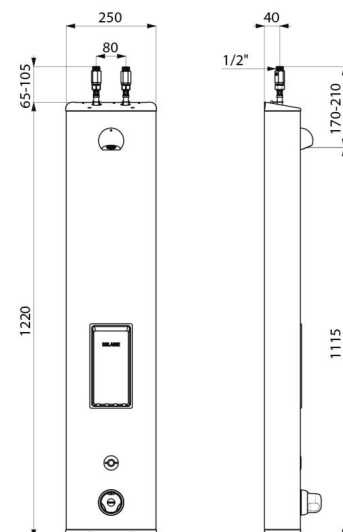

ТЕХНИЧЕСКИЕ ХАРАКТЕРИСТИКИ

Душевая панель SECURITHERM - Арт. 792404

Подключение	Батарея 6V
Соединение	M1/2"
Технология	Сенсорная
Высота	1220 мм
Глубина	100 мм
Ширина	250 мм
Расход	6 л/мин
Ограничение температуры	Термостатическое
Покрытие	Нержавеющая сталь

ПРЕИМУЩЕСТВА

Абсолютная гигиеничность :
бесконтактный пуск

Автоматическое опорожнение как
защита от бактерий

Термостатическая регулировка
температуры

Мгновенная остановка при
перекрытии холодной воды