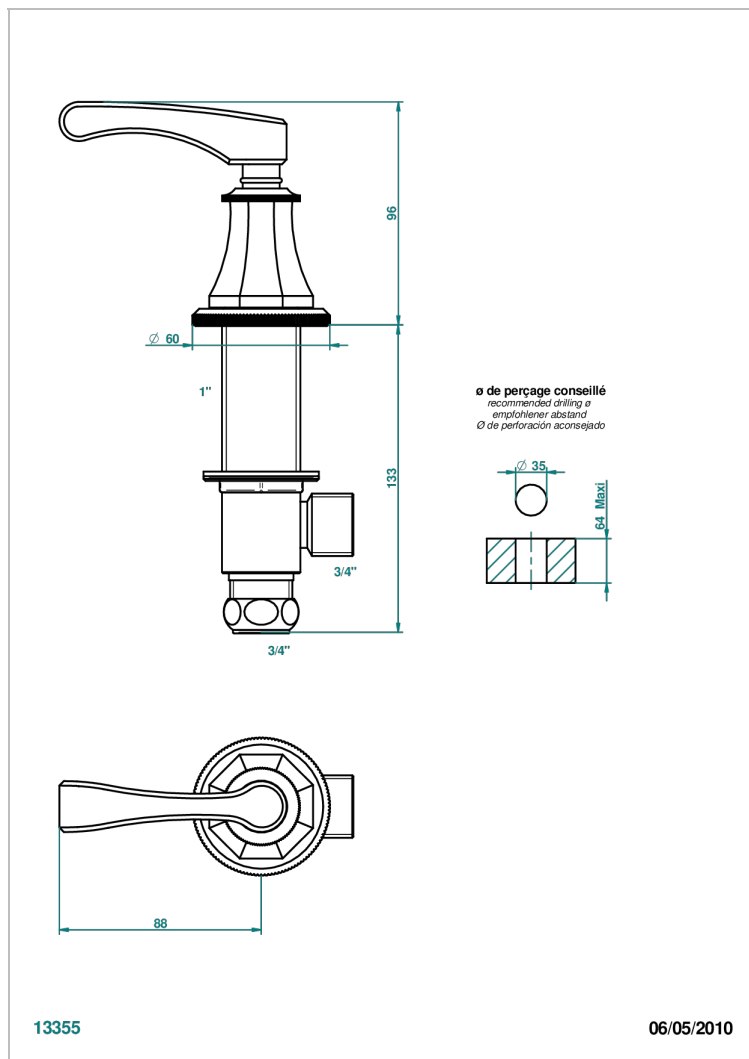

ART DECO С РУКОЯТКАМИ

A55-36/H

Вентиль 3/4" напорный для горячей воды

THG[®]
PARIS

ХАРАКТЕРИСТИКИ

- Art Déco с ручьятками
- Вентиль 3/4" напорный для горячей воды

ДОСТУПНЫЕ ВАРИАНТЫ ПОКРЫТИЙ

Blush PVD - H62
Graphite PVD - H64
Matt Umber PVD - H67
Matt blush PVD - H60
Matt graphite PVD - H65
Umber PVD - H66

Аранья (чёрный никель) - D24
Бронза - D01
Золото - F01
Матовая красная старинная медь - H07
Матовое золото - F07
Матовое светлое золото - F31

Матовый никель - C01
Матовый хром - C02
Никель - B01
Покрытие PVD бронза - F33
Покрытие PVD золотистый цвет - H52
Покрытие PVD латунь - H49