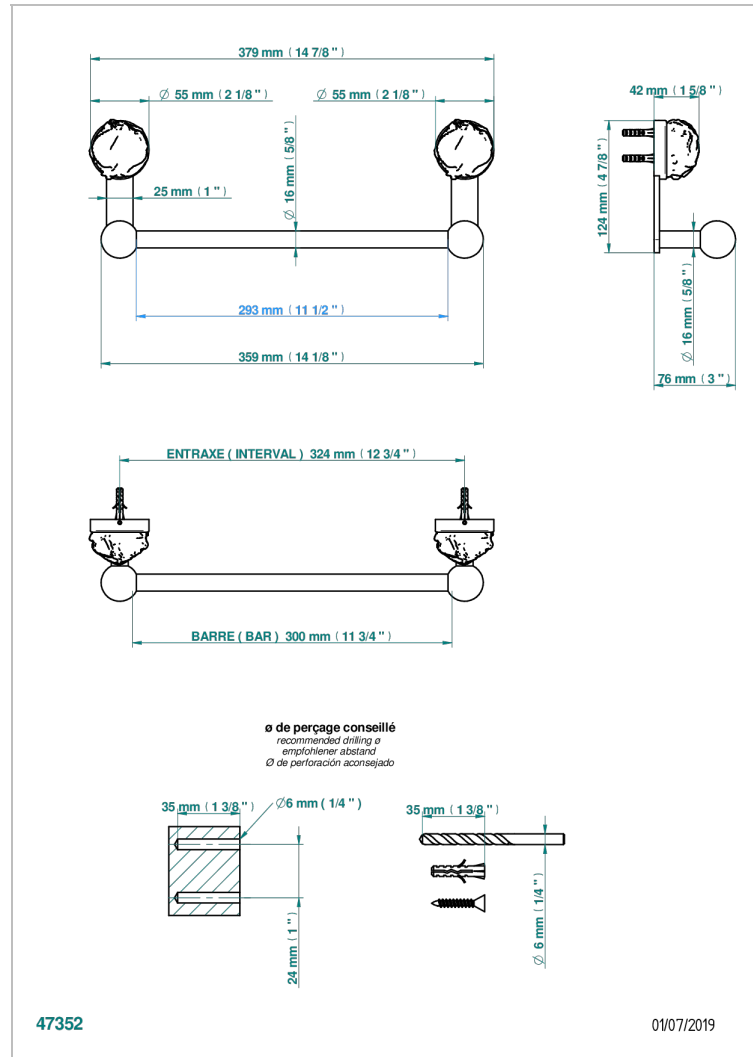

JADE DRAGON

U5H-514/30

Полотенцедержатель одинарный - фиксированная рейка 30 см

THG
PARIS

ХАРАКТЕРИСТИКИ

- Jade Dragon
- Полотенцедержатель одинарный - фиксированная рейка 30 см

ДОСТУПНЫЕ ВАРИАНТЫ ПОКРЫТИЙ

Blush PVD - H62
Graphite PVD - H64
Matt Umber PVD - H67
Matt blush PVD - H60
Matt graphite PVD - H65
Umber PVD - H66

Аранья (чёрный никель) - D24
Бронза - D01
Золото - F01
Матовая красная старинная медь - H07
Матовое золото - F07
Матовое светлое золото - F31

Матовый никель - C01
Матовый хром - C02
Никель - B01
Покрытие PVD бронза - F33
Покрытие PVD золотистый цвет - H52
Покрытие PVD латунь - H49