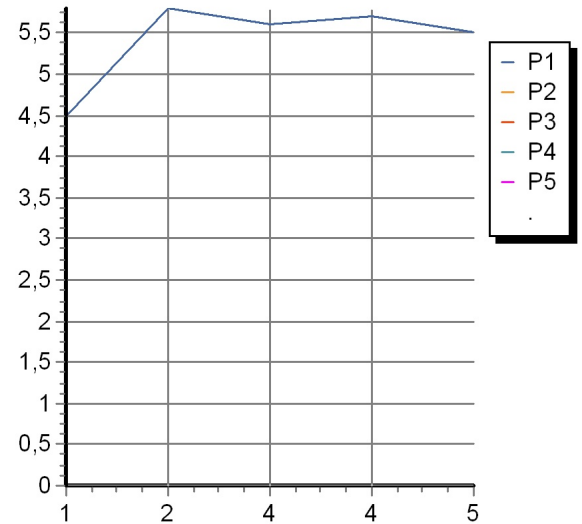

PRESSIONE PRESSURE	1 BAR	2 BAR	3 BAR	4 BAR	5 BAR
LAVABO BASIN	4,5	5,8	5,6	5,7	5,5
P1					
P2					
P3					
P4					
P5					

GILL

ZGL676

Pesi e Misure / Weights and Sizes

Peso (Kg) Weight (lb)	0,80 (Kg)	1,76 (lb)
Volume test (dc3) - (in3)	3,32 (dc3)	202,60 (in3)
h (mm) - (in)	93,00 (mm)	3,66 (in)
L1 (mm) - (in)	162,00 (mm)	6,38 (in)
L2 (mm) - (in)	220,00 (mm)	8,66 (in)