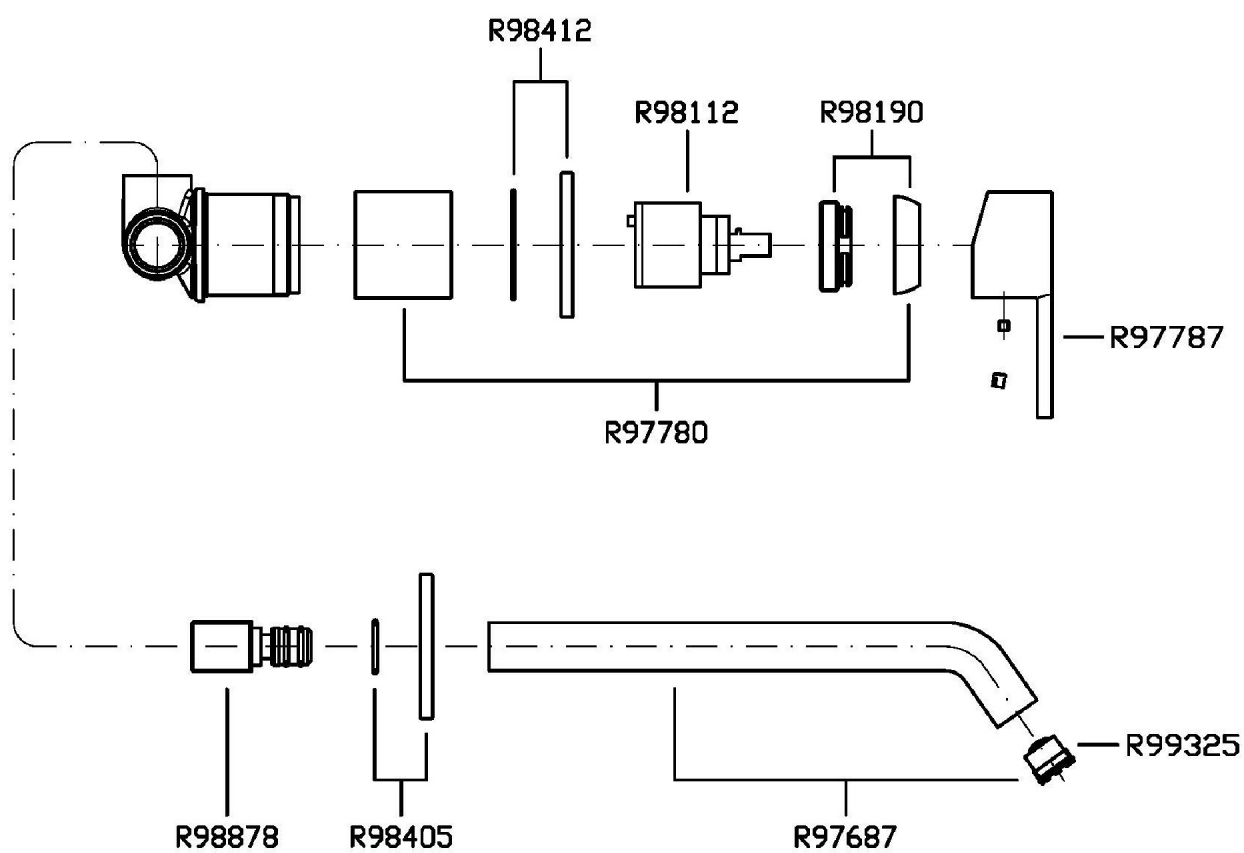

Marchio / Brand ZUCCHETTI

Classe / Class LAB

GILL

ZGL676

Esplosi / Exploded