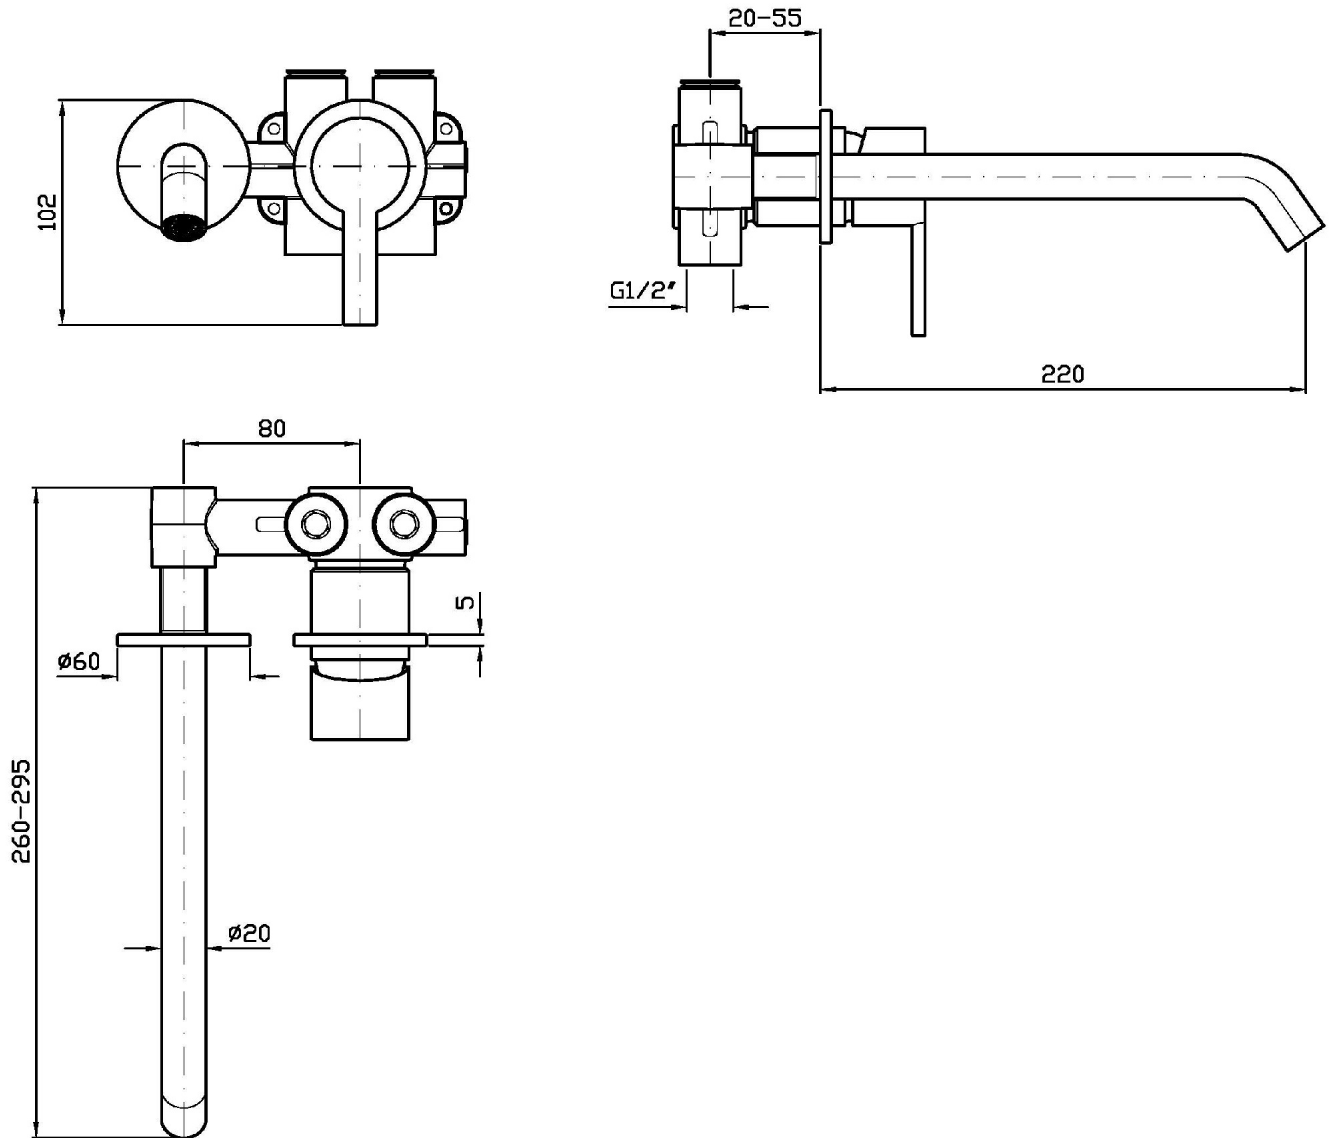

GILL

ZGL676

Disegno Complessivo / Overall Drawing