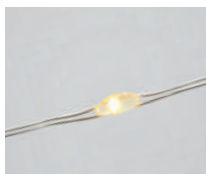

Праздничное освещение Светодиодные гирлянды

Feron

Материал: проволока

ДЛЯ
ДОМА

ОТ
USB

0...+35°C

CL575

1.8W 50LED 5m

теплый белый
арт. 48183