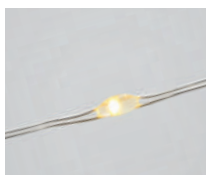

## CL575

1.8W 50LED 5m

теплый белый  
арт. 48183

белый  
арт. 48184

Мультицвет  
арт. 48185

## CL576

3.6W 100LED 10m

теплый белый  
арт. 48186

белый  
арт. 48187

Мультицвет  
арт. 48188

CL575, CL576  
Видео на  
[youtube.com](http://youtube.com)

Гирлянды CL575, CL576 типа Роса прекрасно подойдут для создания интерьерных новогодних композиций. Каплевидные светодиоды на тонкой проволоке легко подстроются под любые Ваши идеи. С их помощью Вы можете украсить подарки, подсветить стеклянную посуду, придать праздничное настроение любимым предметам интерьера.