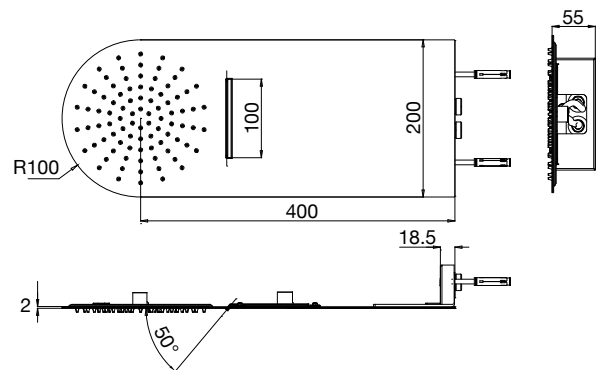

Réf. **82.024**

Pomme raquette arondie avec jet pluie et jet cascade

CARACTÉRISTIQUES

Pomme raquette arondie extra plate picots anticalcaire avec jet pluie et jet cascade 2 raccords 1/2"

Rounded "racket" shower head extra flat anti limestone nozzles rain shower jet anti limestone nozzles 2 connections 1/2"