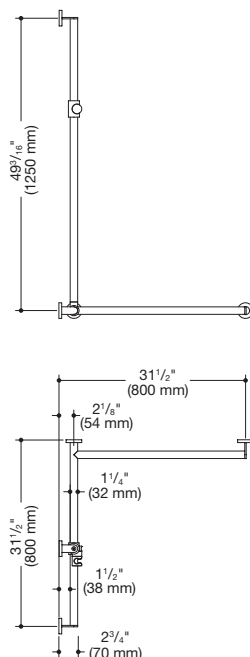

Produktdatenblatt
Duschhandlauf mit verschiebbarer
Brausehalterstange 900.35.36060

HEWI

Abbildung ähnlich

Duschhandlauf mit verschiebbarer Brausehalterstange 900.35.36060

- senkrecht und waagrecht angeordnete, im rechten Winkel verbundene Stangen mit Befestigungsrosetten und Brausehalter
- mit seitlich (zur Montage) verschiebbarer Brausehalterstange
- Ausführung rechts
- senkrechte Länge 49 3/16 inch (1250 mm), waagrechte Längen (Eckmontage) je 31 1/2 inch (800 mm), 2 3/4 inch (70 mm) tief
- Stangendurchmesser 1 1/4 inch (32 mm), Rohrstärke 1/16 inch (2 mm), Rosettendurchmesser 2 3/4 inch (70 mm)
- belastbar bis 330 lbs (150 kg)
- aus hochwertigem Edelstahl, pulverbeschichtet in der HEWI Farbe CV (Schwarz tiefmatt) und ER (Dunkelgrau Perlglimmer tiefmatt) mit Brausehalter aus schwarz matted Polyamid oder pulverbeschichtet in den HEWI Farben AS (Weiß tiefmatt) und AX (Hellgrau Perlglimmer tiefmatt) mit Brausehalter aus weiß matted Polyamid
- geeignet für Handbrausen verschiedener Hersteller
- Brausehalter kann stufenlos geneigt und nach Betätigen einer großflächigen Drucktaste in der Höhe verstellt werden
- konische Aufnahme am Brausehalter erleichtert das Einhängen der Handbrause
- reduzierte Anzahl Befestigungsrosetten durch innovative Eckverbindung
- inklusive korrosionsfreiem und geprüfem HEWI Befestigungsmaterial zur Wandmontage sowie Dichtband zur Abdichtung der Bohrpunkte
- erfüllt die Anforderungen nach 2010 ADA Standards und ICC/ANSI A117.1-2017

Abmessungen in mm

Oberflächen/Farben

Die Farbe AX läuft zum 31.03.2023 aus

Alternative Oberflächen/Farben

Technische Änderungen vorbehalten, 29.03.2022

HEWI Heinrich Wilke GmbH
 Postfach 1260
 D-34442 Bad Arolsen