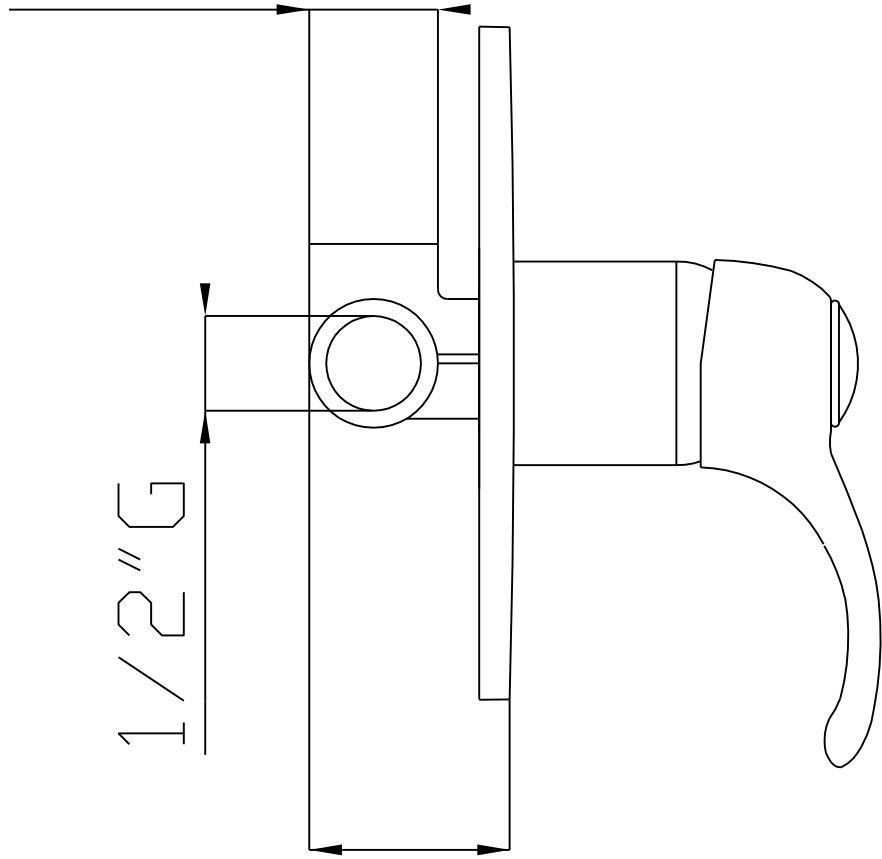

1/2" G

50MIN/80MAX