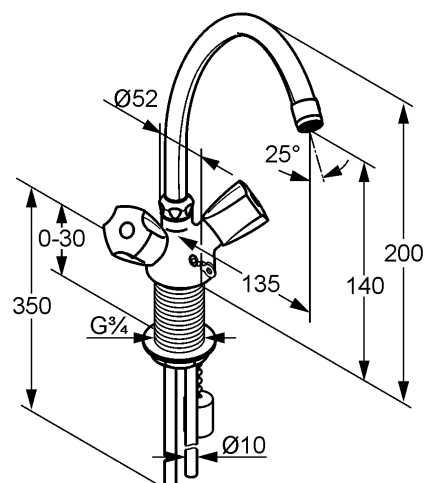

Изделие: **KLUDI STANDARD**
смеситель на умывальник DN 8

Номер артикула: **21 060 05 15**

Поверхность: **05 - хром**

Описание изделия:

монтаж на одно отверстие
класс расхода воды A
поворотный трубчатый излив
аэратор M 22 x 1
резьба на изливе G 3/4
опускающаяся вниз цепочка
жесткая подводка 10 мм
класс шума I

Дополнительная информация:

Класс расхода воды A:
макс. расход воды до 15 л/мин. при давлении 3 бара

Класс шума I:
макс. 20 дБ при давлении 3 бара

Фото продукта

Размеры

График расхода воды