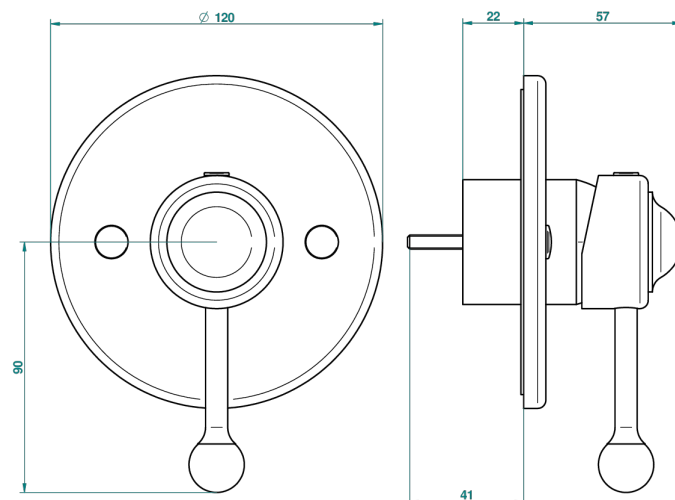

# JADE DRAGON

U5H-6540B

THG<sup>®</sup>  
PARIS

Внешняя часть смесителя для душа однорычажного встраиваемого в стену 06540

41818

31/03/2011

## ХАРАКТЕРИСТИКИ

- Jade Dragon
- Внешняя часть смесителя для душа однорычажного встраиваемого в стену 06540

## СВЯЗАННЫЕ ТОВАРНЫЕ ПОЗИЦИИ

- Ref. G00-6540A Внутренняя часть смесителя для душа однорычажного встраиваемого в стену 06540 - 2 входа 1/2" -1 выход 1/2"