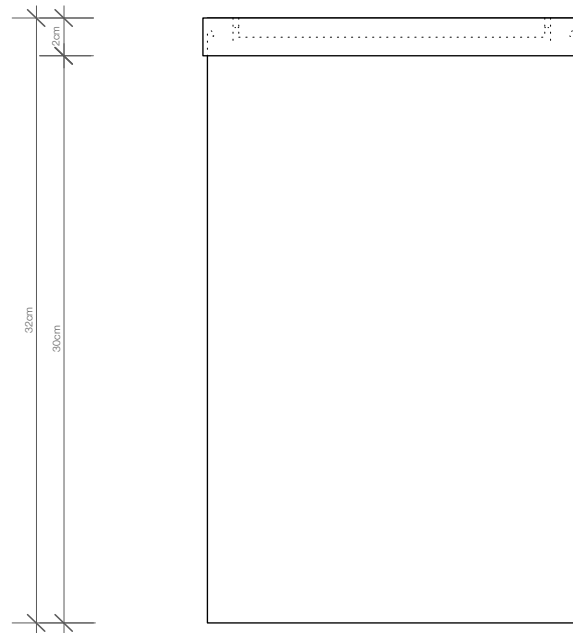

## DW 124

Papierkorb  
mit Schwingdeckel  
*Paper bin with swing lid*

M 1 : 4

Ø 20,5 . 32 cm

Edelstahl poliert  
Edeilstahl matt  
*Stainl. Steel polished*  
*Stainl. Steel matt*

Alle Angaben ohne Gewähr.  
Maß und Modelländerungen  
vorbehalten.  
*All information without  
engagement. Measurement and  
changes  
conditionally.*