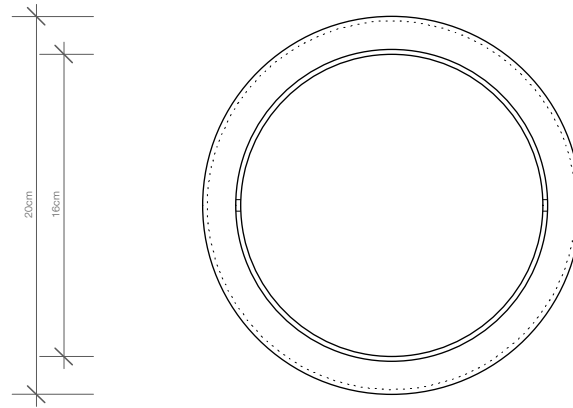

## DW 124

Papierkorb  
mit Schwingdeckel  
*Paper bin with swing lid*

M 1 : 4

Ø 20,5 . 32 cm

Edelstahl poliert  
Edeilstahl matt  
*Stainl. Steel polished*  
*Stainl. Steel matt*

Alle Angaben ohne Gewähr.  
Maß und Modelländerungen  
vorbehalten.  
*All information without  
engagement. Measurement and  
changes  
conditionally.*