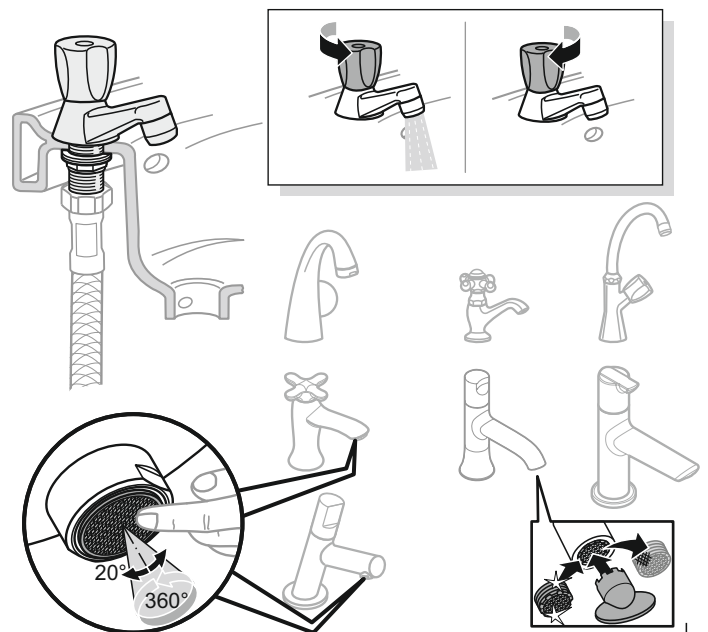

°C / °F max. 70 °C / 158 °F ✓ 60 °C / 140 °F	✓ 3 bar / 43,5 psi min. 1 bar / 14,5 psi max. 10 bar / 145 psi	3 min. max. 70 °C / 158 °F	i www.kludi.com

- Ⓛ Montage- und Bedienanleitung
- Ⓞ 安装及操作指南
- Ⓒ Návod k instalaci a k použití
- Ⓔ Instrucciones de montaje y de manejo
- Ⓔ Paigaldamine ja kasutamine
- Ⓕ Instructions de montage et mode d'emploi
- Ⓖ Installation and operating instructions
- Ⓘ ΟΔΗΓΙΕΣ ΕΓΚΑΤΑΣΤΑΣΗΣ ΚΑΙ ΣΥΝΤΗΡΗΣΗΣ
- Ⓕ Szerelési és használati utasítás
- Ⓘ Istruzioni di montaggio e per l'uso
- Ⓕ Montavimo ir naudojimo instrukcija
- Ⓕ Montāžas un lietošanas instrukcija
- Ⓖ Montagehandleiding en Gebruiksaanwijzing
- Ⓕ Instrukcja montażu i obsługi
- Ⓕ Instrucțiuni de montaj și utilizare
- Ⓔ Руководство по монтажу и эксплуатации
- Ⓒ Návod na montáž a obsluhu
- Ⓕ Інструкція по монтажу та експлуатації
- Ⓐ تعليمات التركيب والتشغيل