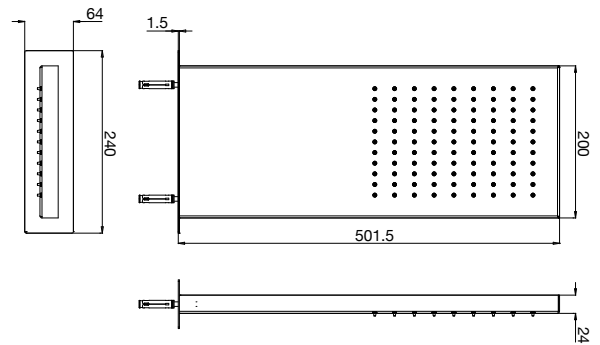

Réf. **82.025**

Pomme raquette rectangle avec jet pluie

CARACTÉRISTIQUES

Pomme raquette rectangle epaisseur 24mm picots anticalcaire jet pluie raccord 1/2"

Rectangular "racket" shower head thickness 24mm anti limestone nozzles rain shower jet anti limestone nozzles connection 1/2"