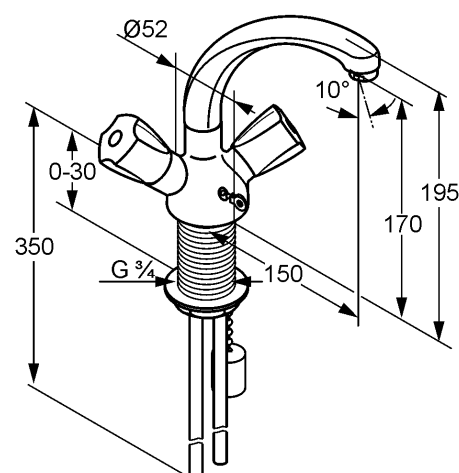

Изделие: **KLUDI STANDARD**
смеситель на умывальник DN 8

Номер артикула: **21 035 05 15**

Поверхность: **05 - хром**

Описание изделия:

монтаж на одно отверстие
класс расхода воды A
поворотный литой излив
аэратор M 22 x 1
опускающаяся вниз цепочка
жёсткая подводка 10 мм
класс шума I

Дополнительная информация:

Класс расхода воды A:
макс. расход воды до 15 л/мин. при давлении 3 бара

Класс шума I:
макс. 20 дБ при давлении 3 бара

Фото продукта

Размеры