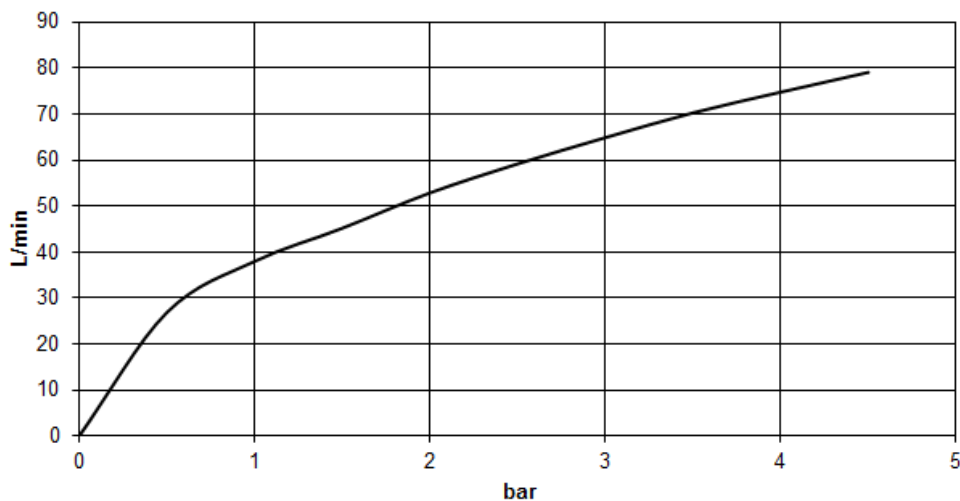

Ванна - Meta

Переключатель на два положения для монтажа на борту ванны или на краю плитки -
 Артикульный номер: 29 140 660-33

- автоматическое переключение ванна/душ
- диаметр сверлёного отверстия 32 мм
- розетка Ø 60 мм
- присоединение 1/2"
- расход макс. 64,9 л/мин при гидравлическом давлении 3 бара
- Группа смесителей согл. DIN 4109: 1

чёрный матовый

Все величины в мм / дюймах = мм x 0,0394

график расхода

Ванна - Meta

Переключатель на два положения для монтажа на борту ванны или на краю плитки -
Артикульный номер: 29 140 660-33

Ванна - Meta